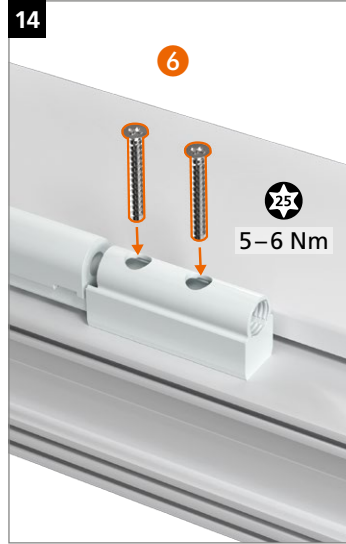

Montage van het scharnier

Aandrukverstelling

Hoogteverstelling

Horizontale verstelling

Hahn
KT-RV

Universele knoopvormige
scharnieren voor kunststof deuren

Inbouwhandleiding

Onderdeel

Lagerbussen uit onderhoudsvrije kunststof.

In geen geval smeren!

Montage van het scharnier

Montage van het scharnier

Montage van het scharnier

Aandrukverstelling

Hoogteverstelling

Horizontale verstelling