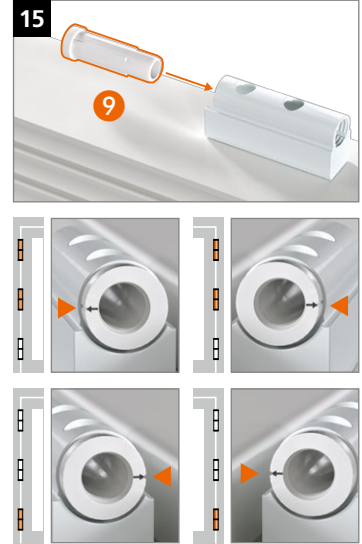

Montage van het scharnier

Aandrukverstelling

Hoogteverstelling

Horizontale verstelling

Hahn
KT-RV

Universele knoopvormige
scharnieren voor kunststof deuren

Inbouwhandleiding

Onderdeel

Lagerbussen uit onderhoudsvrije kunststof.

In geen geval smeren!

Montage van het scharnier

Montage van het scharnier

Montage van het scharnier

Aandrukverstelling

Hoogteverstelling

Horizontale verstelling