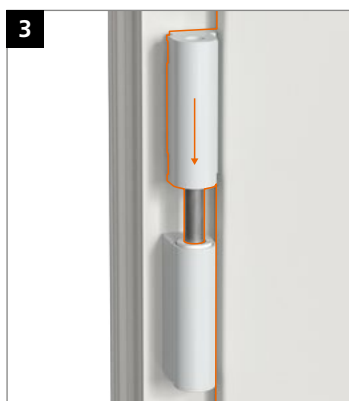

Hahn KT-RV

Universele knoopvormige
scharnieren voor kunststof deuren

Inbouwhandleiding

Onderdeel

Lagerbussen uit onderhoudsvrije kunststof.
In geen geval smeren!

Montage van het scharnier

Montage van het scharnier

Montage van het scharnier

Aandrukverstelling

Hoogteverstelling

Horizontale verstelling

Hahn
KT-RV

Universele knoopvormige
scharnieren voor kunststof deuren

Inbouwhandleiding

Onderdeel