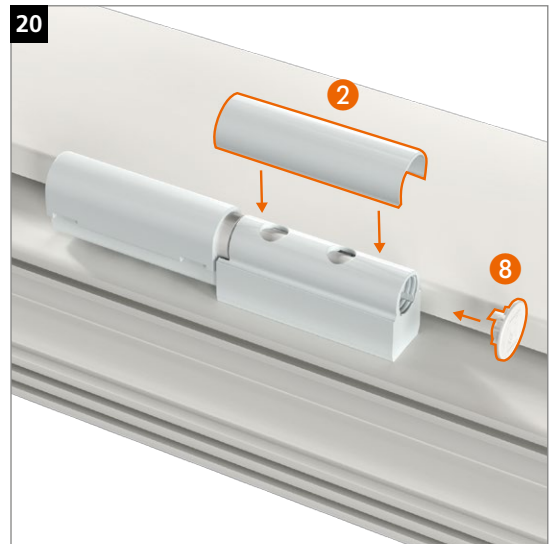

Montage van het scharnier

Aandrukverstelling

Hoogteverstelling

Horizontale verstelling

Hahn
KT-RV

Universele knoopvormige
scharnieren voor kunststof deuren

Inbouwhandleiding

Onderdeel

Lagerbussen uit onderhoudsvrije kunststof.

In geen geval smeren!

Montage van het scharnier

Montage van het scharnier

Montage van het scharnier

Aandrukverstelling

Hoogteverstelling

Horizontale verstelling