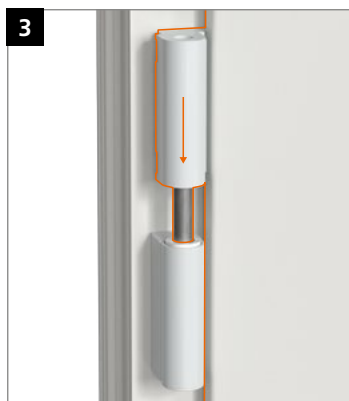

Hahn KT-RV

Universele knoopvormige
scharnieren voor kunststof deuren

Inbouwhandleiding

Onderdeel

Lagerbussen uit onderhoudsvrije kunststof.
In geen geval smeren!

Montage van het scharnier

Montage van het scharnier

Montage van het scharnier

Aandrukverstelling

Hoogteverstelling

Horizontale verstelling

Hahn
KT-RV

Universele knoopvormige
scharnieren voor kunststof deuren

Inbouwhandleiding

Onderdeel