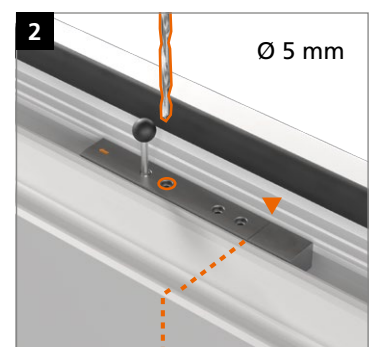

Montage van het scharnier