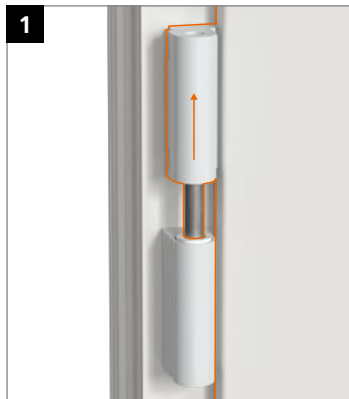

Hahn KT-RV

Universele knoopvormige
scharnieren voor kunststof deuren

Inbouwhandleiding

Onderdeel

Lagerbussen uit onderhoudsvrije kunststof.
In geen geval smeren!

Montage van het scharnier

Montage van het scharnier

Montage van het scharnier

Aandrukverstelling

Hoogteverstelling

Horizontale verstelling

Hahn
KT-RV

Universele knoopvormige
scharnieren voor kunststof deuren

Inbouwhandleiding

Onderdeel