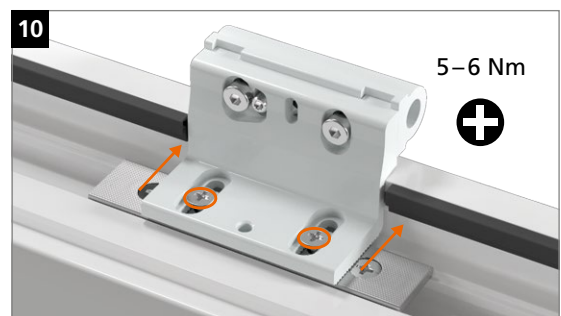

Montage van het scharnier