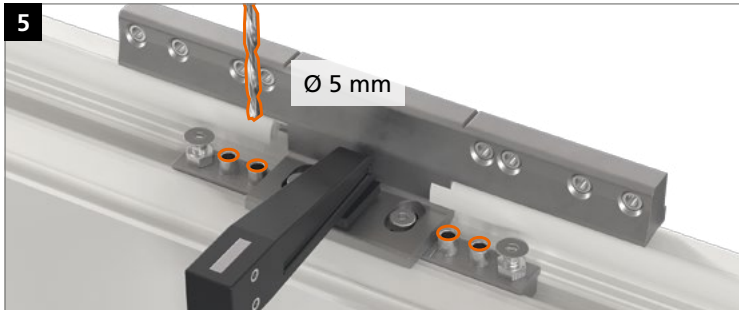

Hahn KT-RV

Universele knoopvormige
scharnieren voor kunststof deuren

Inbouwhandleiding

Onderdeel

Lagerbussen uit onderhoudsvrije kunststof.
In geen geval smeren!

Montage van het scharnier

Montage van het scharnier

Montage van het scharnier

Aandrukverstelling

Hoogteverstelling

Horizontale verstelling

Hahn
KT-RV

Universele knoopvormige
scharnieren voor kunststof deuren

Inbouwhandleiding

Onderdeel