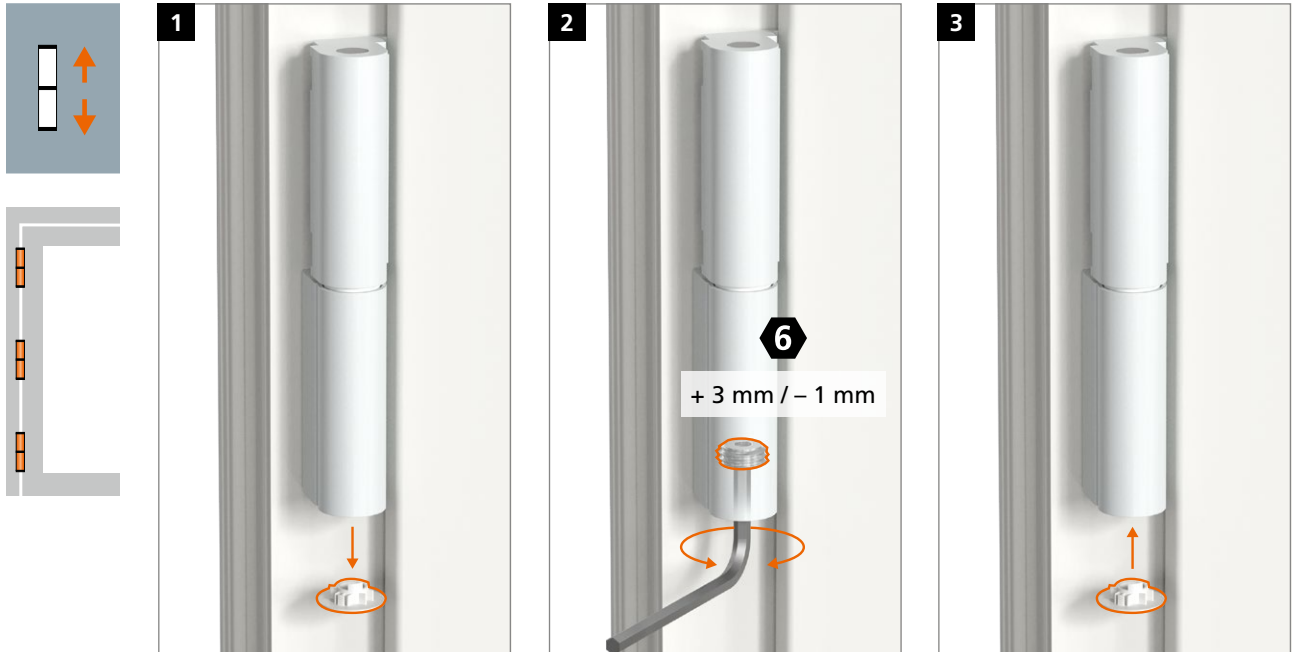

Montage van het scharnier

Aandrukverstelling

Hoogteverstelling

Horizontale verstelling

Hahn
KT-RV

Universele knoopvormige
scharnieren voor kunststof deuren

Inbouwhandleiding

Onderdeel

Lagerbussen uit onderhoudsvrije kunststof.

In geen geval smeren!

Montage van het scharnier

Montage van het scharnier

Montage van het scharnier

Aandrukverstelling

Hoogteverstelling

Horizontale verstelling