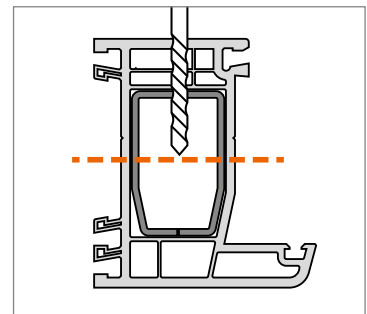

Hahn KT-RV

Universele knoopvormige
scharnieren voor kunststof deuren

Inbouwhandleiding

Onderdeel

Lagerbussen uit onderhoudsvrije kunststof.
In geen geval smeren!

Montage van het scharnier

Montage van het scharnier

Montage van het scharnier

Aandrukverstelling

Hoogteverstelling

Horizontale verstelling

Hahn
KT-RV

Universele knoopvormige
scharnieren voor kunststof deuren

Inbouwhandleiding

Onderdeel