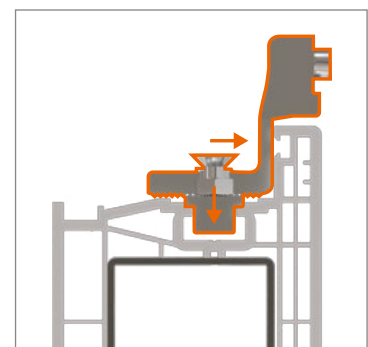

Hahn KT-RV

Universele knoopvormige
scharnieren voor kunststof deuren

Inbouwhandleiding

Onderdeel

Lagerbussen uit onderhoudsvrije kunststof.
In geen geval smeren!

Montage van het scharnier

Montage van het scharnier

Montage van het scharnier

Aandrukverstelling

Hoogteverstelling

Horizontale verstelling

Hahn
KT-RV

Universele knoopvormige
scharnieren voor kunststof deuren

Inbouwhandleiding

Onderdeel