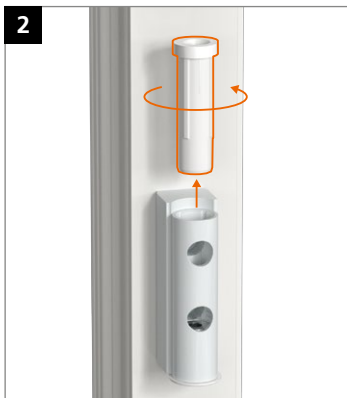

Hahn KT-RV

Universele knoopvormige
scharnieren voor kunststof deuren

Inbouwhandleiding

Onderdeel

Lagerbussen uit onderhoudsvrije kunststof.
In geen geval smeren!

Montage van het scharnier

Montage van het scharnier

Montage van het scharnier

Aandrukverstelling

Hoogteverstelling

Horizontale verstelling

Hahn
KT-RV

Universele knoopvormige
scharnieren voor kunststof deuren

Inbouwhandleiding

Onderdeel

Lagerbussen uit onderhoudsvrije kunststof.

In geen geval smeren!

Montage van het scharnier

Montage van het scharnier

Montage van het scharnier

Aandrukverstelling

Hoogteverstelling

Horizontale verstelling