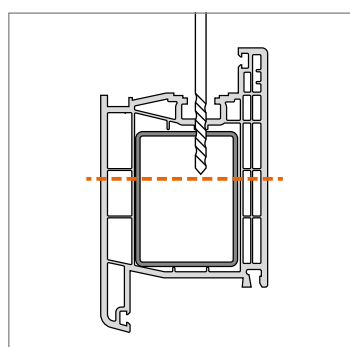

Montage van het scharnier