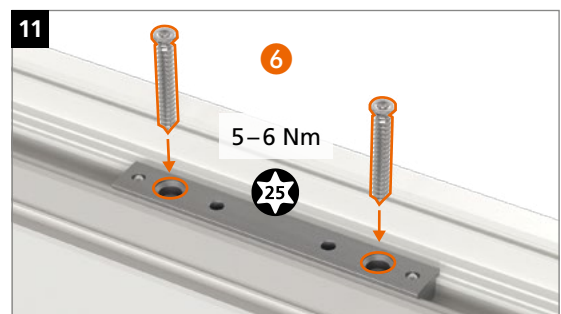

Hahn KT-RV

Universele knoopvormige
scharnieren voor kunststof deuren

Inbouwhandleiding

Onderdeel

Lagerbussen uit onderhoudsvrije kunststof.
In geen geval smeren!

Montage van het scharnier

Montage van het scharnier

Montage van het scharnier

Aandrukverstelling

Hoogteverstelling

Horizontale verstelling

Hahn
KT-RV

Universele knoopvormige
scharnieren voor kunststof deuren

Inbouwhandleiding

Onderdeel