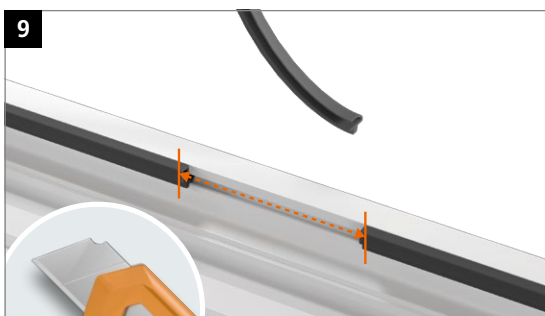

Montage van het scharnier