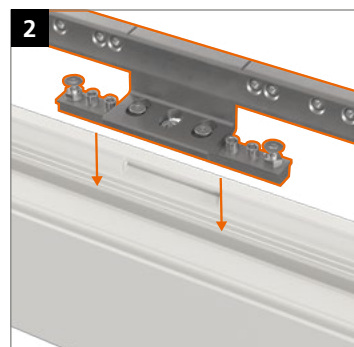

Hahn KT-RV

Universele knoopvormige
scharnieren voor kunststof deuren

Inbouwhandleiding

Onderdeel

Lagerbussen uit onderhoudsvrije kunststof.
In geen geval smeren!

Montage van het scharnier

Montage van het scharnier

Montage van het scharnier

Aandrukverstelling

Hoogteverstelling

Horizontale verstelling

Hahn
KT-RV

Universele knoopvormige
scharnieren voor kunststof deuren

Inbouwhandleiding

Onderdeel