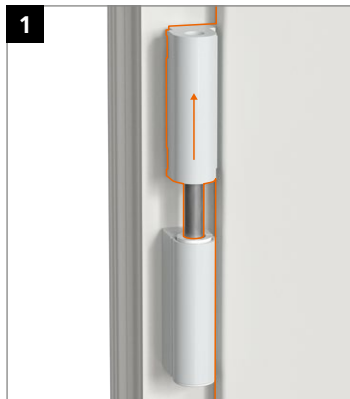

Hahn KT-RV

Universele knoopvormige
scharnieren voor kunststof deuren

Inbouwhandleiding

Onderdeel

Lagerbussen uit onderhoudsvrije kunststof.
In geen geval smeren!

Montage van het scharnier

Montage van het scharnier

Montage van het scharnier

Aandrukverstelling

Hoogteverstelling

Horizontale verstelling

Hahn
KT-RV

Universele knoopvormige
scharnieren voor kunststof deuren

Inbouwhandleiding

Onderdeel

Lagerbussen uit onderhoudsvrije kunststof.

In geen geval smeren!

Montage van het scharnier

Montage van het scharnier

Montage van het scharnier

Aandrukverstelling

Hoogteverstelling

Horizontale verstelling