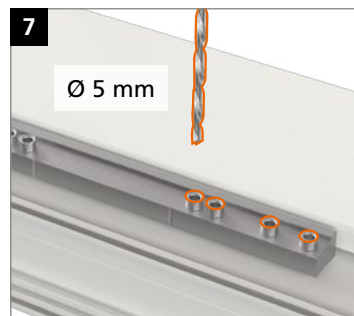

Hahn KT-RV

Universele knoopvormige
scharnieren voor kunststof deuren

Inbouwhandleiding

Onderdeel

Lagerbussen uit onderhoudsvrije kunststof.
In geen geval smeren!

Montage van het scharnier

Montage van het scharnier

Montage van het scharnier

Aandrukverstelling

Hoogteverstelling

Horizontale verstelling

Hahn
KT-RV

Universele knoopvormige
scharnieren voor kunststof deuren

Inbouwhandleiding

Onderdeel