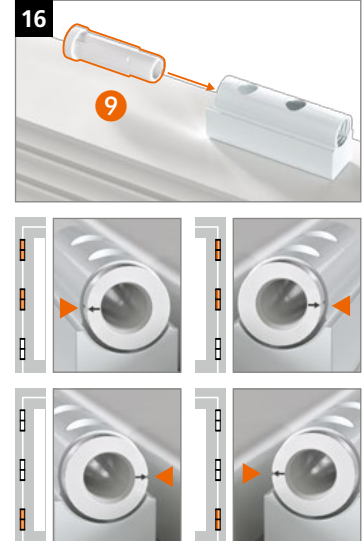

Hahn KT-RV

Universele knoopvormige
scharnieren voor kunststof deuren

Inbouwhandleiding

Onderdeel

Lagerbussen uit onderhoudsvrije kunststof.
In geen geval smeren!

Montage van het scharnier

Montage van het scharnier

Montage van het scharnier

Aandrukverstelling

Hoogteverstelling

Horizontale verstelling

Hahn
KT-RV

Universele knoopvormige
scharnieren voor kunststof deuren

Inbouwhandleiding

Onderdeel