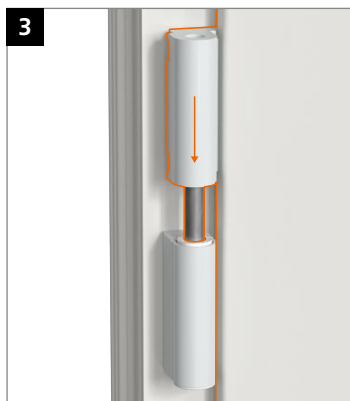

Montage van het scharnier

Aandrukverstelling

Hoogteverstelling

Horizontale verstelling

Hahn
KT-RV

Universele knoopvormige
scharnieren voor kunststof deuren

Inbouwhandleiding

Onderdeel

Lagerbussen uit onderhoudsvrije kunststof.

In geen geval smeren!

Montage van het scharnier

Montage van het scharnier

Montage van het scharnier

Aandrukverstelling

Hoogteverstelling

Horizontale verstelling