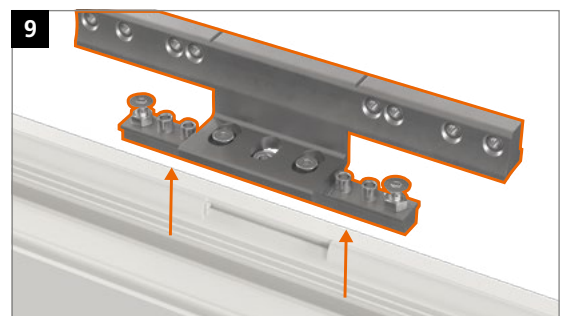

Hahn KT-RV

Universele knoopvormige
scharnieren voor kunststof deuren

Inbouwhandleiding

Onderdeel

Lagerbussen uit onderhoudsvrije kunststof.
In geen geval smeren!

Montage van het scharnier

Montage van het scharnier

Montage van het scharnier

Aandrukverstelling

Hoogteverstelling

Horizontale verstelling

Hahn
KT-RV

Universele knoopvormige
scharnieren voor kunststof deuren

Inbouwhandleiding

Onderdeel