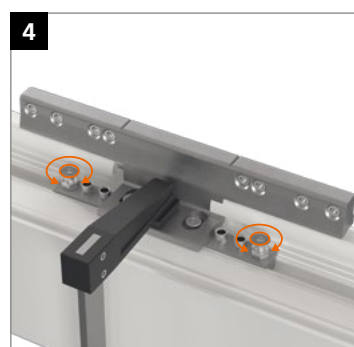

Hahn KT-RV

Universele knoopvormige
scharnieren voor kunststof deuren

Inbouwhandleiding

Onderdeel

Lagerbussen uit onderhoudsvrije kunststof.
In geen geval smeren!

Montage van het scharnier

Montage van het scharnier

Montage van het scharnier

Aandrukverstelling

Hoogteverstelling

Horizontale verstelling

Hahn
KT-RV

Universele knoopvormige
scharnieren voor kunststof deuren

Inbouwhandleiding

Onderdeel