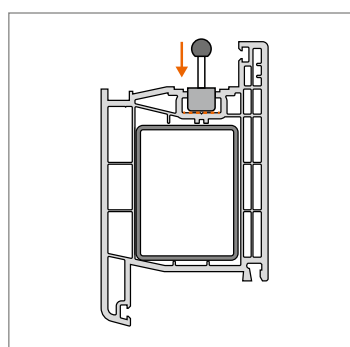

Montage van het scharnier