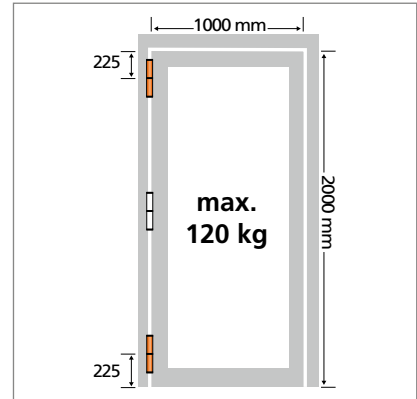

Onderdeel

Lagerbussen uit onderhoudsvrije kunststof.
In geen geval smeren!

Montage van het scharnier