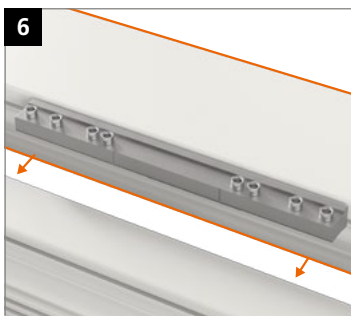

Hahn KT-RV

Universele knoopvormige
scharnieren voor kunststof deuren

Inbouwhandleiding

Onderdeel

Lagerbussen uit onderhoudsvrije kunststof.
In geen geval smeren!

Montage van het scharnier

Montage van het scharnier

Montage van het scharnier

Aandrukverstelling

Hoogteverstelling

Horizontale verstelling

Hahn
KT-RV

Universele knoopvormige
scharnieren voor kunststof deuren

Inbouwhandleiding

Onderdeel