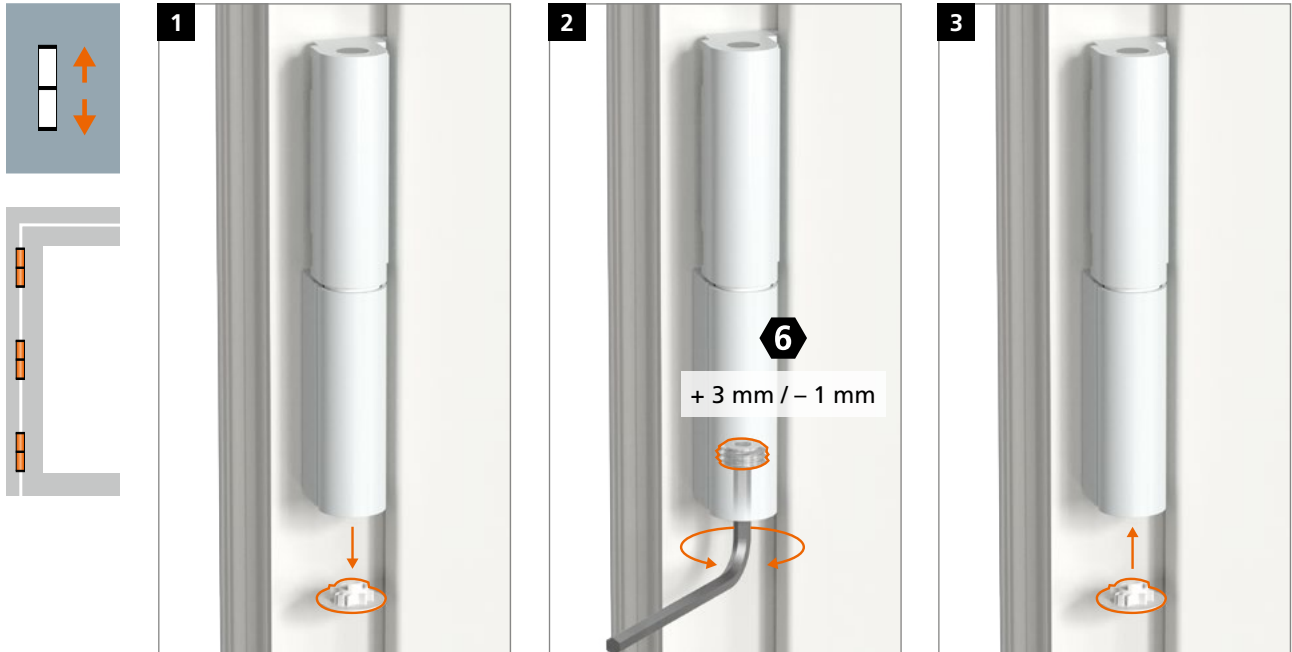

Hahn KT-RV

Universele knoopvormige
scharnieren voor kunststof deuren

Inbouwhandleiding

Onderdeel

Lagerbussen uit onderhoudsvrije kunststof.
In geen geval smeren!

Montage van het scharnier

Montage van het scharnier

Montage van het scharnier

Aandrukverstelling

Hoogteverstelling

Horizontale verstelling

Hahn
KT-RV

Universele knoopvormige
scharnieren voor kunststof deuren

Inbouwhandleiding

Onderdeel