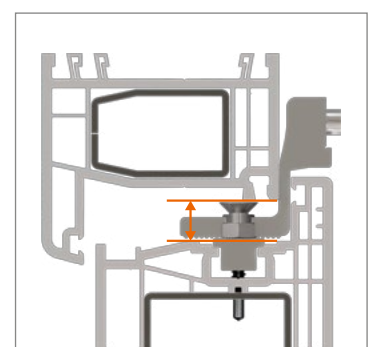

Hahn KT-RV

Universele knoopvormige
scharnieren voor kunststof deuren

Inbouwhandleiding

Onderdeel

Lagerbussen uit onderhoudsvrije kunststof.
In geen geval smeren!

Montage van het scharnier

Montage van het scharnier

Montage van het scharnier

Aandrukverstelling

Hoogteverstelling

Horizontale verstelling

Hahn
KT-RV

Universele knoopvormige
scharnieren voor kunststof deuren

Inbouwhandleiding

Onderdeel