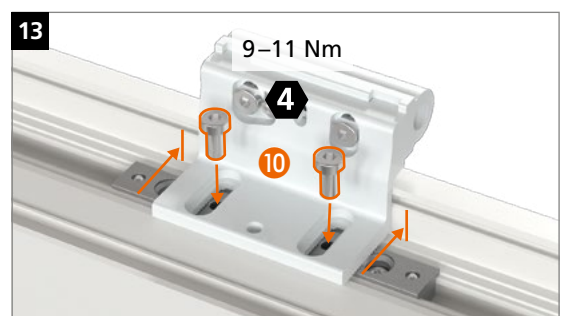

Hahn KT-RV

Universele knoopvormige
scharnieren voor kunststof deuren

Inbouwhandleiding

Onderdeel

Lagerbussen uit onderhoudsvrije kunststof.
In geen geval smeren!

Montage van het scharnier

Montage van het scharnier

Montage van het scharnier

Aandrukverstelling

Hoogteverstelling

Horizontale verstelling

Hahn
KT-RV

Universele knoopvormige
scharnieren voor kunststof deuren

Inbouwhandleiding

Onderdeel