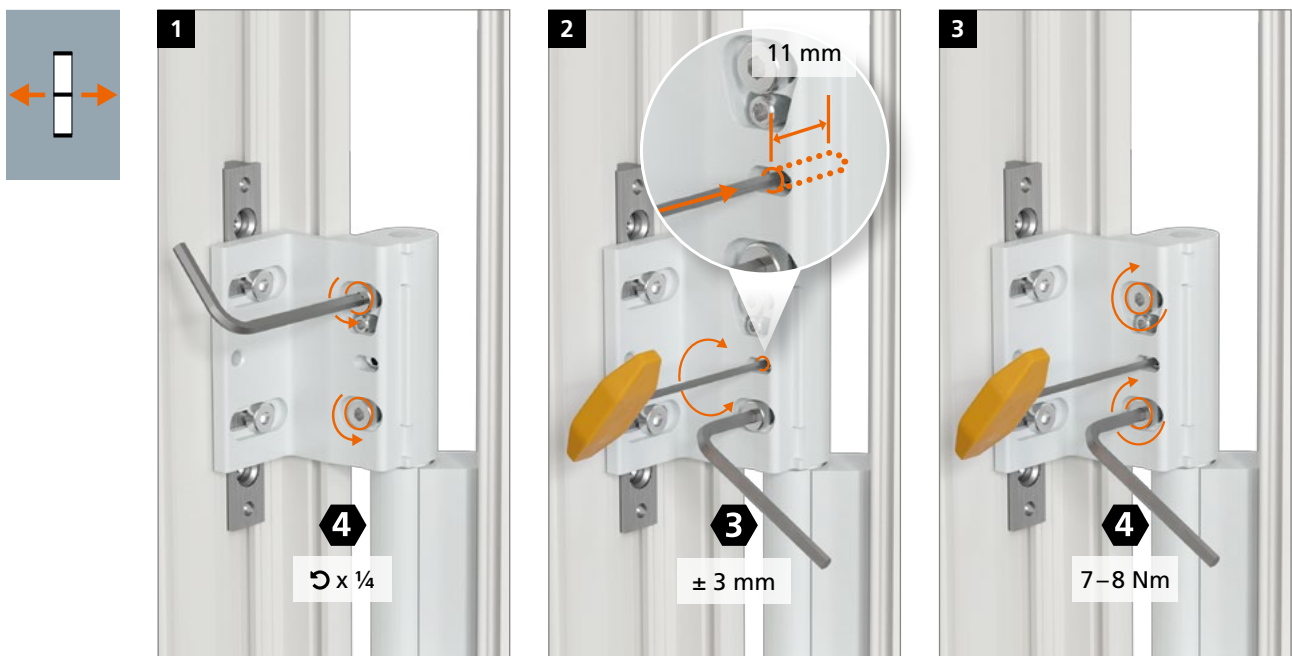

Hahn KT-RV

Universele knoopvormige
scharnieren voor kunststof deuren

Inbouwhandleiding

Onderdeel

Lagerbussen uit onderhoudsvrije kunststof.
In geen geval smeren!

Montage van het scharnier

Montage van het scharnier

Montage van het scharnier

Aandrukverstelling

Hoogteverstelling

Horizontale verstelling

Hahn
KT-RV

Universele knoopvormige
scharnieren voor kunststof deuren

Inbouwhandleiding

Onderdeel