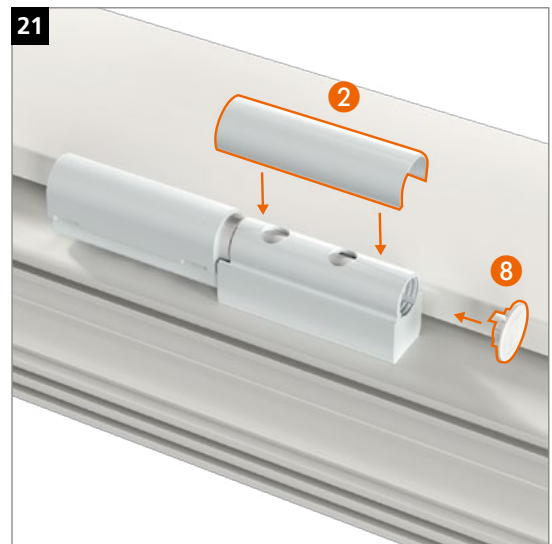

Hahn KT-RV

Universele knoopvormige
scharnieren voor kunststof deuren

Inbouwhandleiding

Onderdeel

Lagerbussen uit onderhoudsvrije kunststof.
In geen geval smeren!

Montage van het scharnier

Montage van het scharnier

Montage van het scharnier

Aandrukverstelling

Hoogteverstelling

Horizontale verstelling

Hahn
KT-RV

Universele knoopvormige
scharnieren voor kunststof deuren

Inbouwhandleiding

Onderdeel