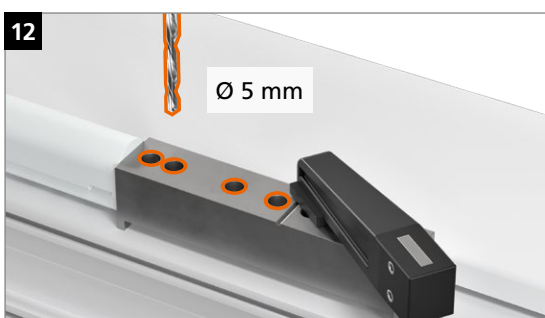

Montage van het scharnier