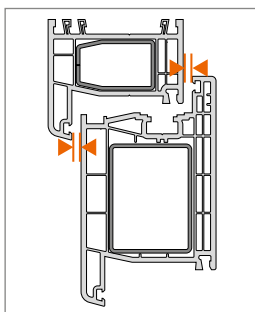

Montage van het scharnier