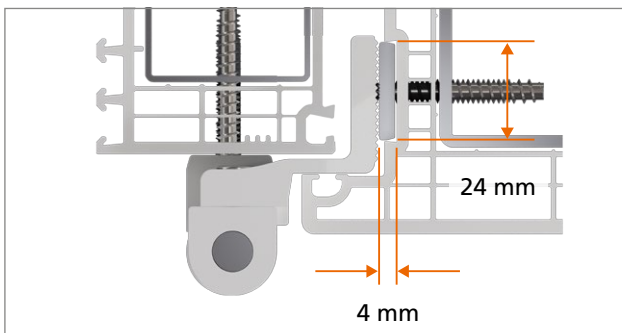

Montage van het scharnier

Aandrukverstelling

Hoogteverstelling

Horizontale verstelling

Hahn
KT-RV

Universele knoopvormige
scharnieren voor kunststof deuren

Inbouwhandleiding

Onderdeel