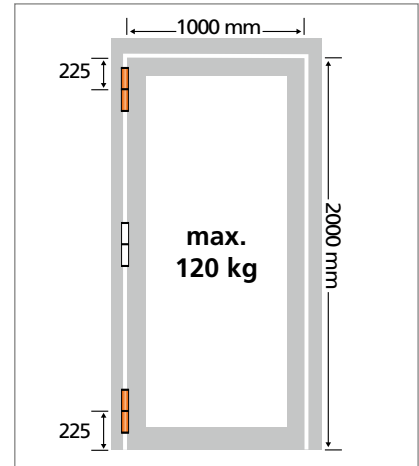

Montage van het scharnier

Aandrukverstelling

Hoogteverstelling

Horizontale verstelling

Hahn
KT-RV

Universele knoopvormige
scharnieren voor kunststof deuren

Inbouwhandleiding

Onderdeel