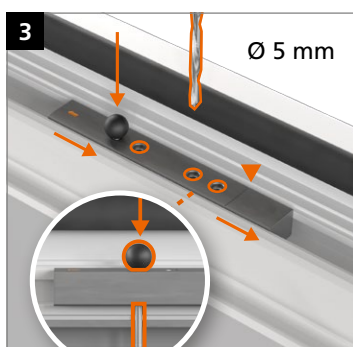

Montage van het scharnier