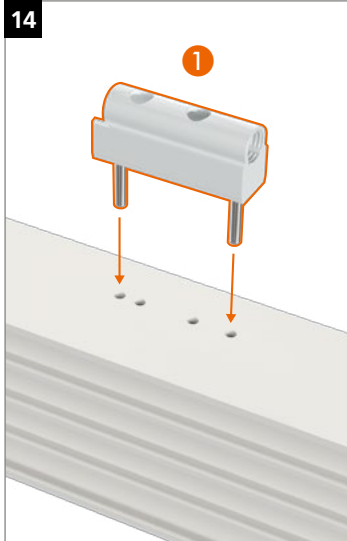

Hahn KT-RV

Universele knoopvormige
scharnieren voor kunststof deuren

Inbouwhandleiding

Onderdeel

Lagerbussen uit onderhoudsvrije kunststof.
In geen geval smeren!

Montage van het scharnier

Montage van het scharnier

Montage van het scharnier

Aandrukverstelling

Hoogteverstelling

Horizontale verstelling

Hahn
KT-RV

Universele knoopvormige
scharnieren voor kunststof deuren

Inbouwhandleiding

Onderdeel