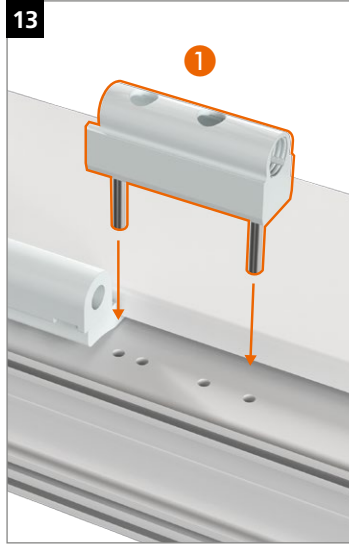

Montage van het scharnier

Aandrukverstelling

Hoogteverstelling

Horizontale verstelling

Hahn
KT-RV

Universele knoopvormige
scharnieren voor kunststof deuren

Inbouwhandleiding

Onderdeel

Lagerbussen uit onderhoudsvrije kunststof.

In geen geval smeren!

Montage van het scharnier

Montage van het scharnier

Montage van het scharnier

Aandrukverstelling

Hoogteverstelling

Horizontale verstelling