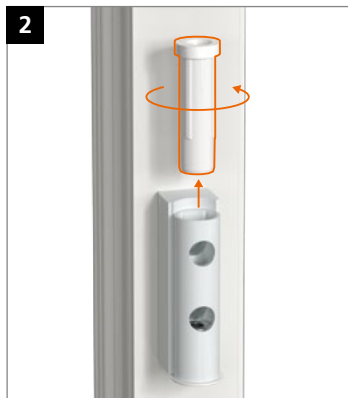

Hahn KT-RV

Universele knoopvormige
scharnieren voor kunststof deuren

Inbouwhandleiding

Onderdeel

Lagerbussen uit onderhoudsvrije kunststof.
In geen geval smeren!

Montage van het scharnier

Montage van het scharnier

Montage van het scharnier

Aandrukverstelling

Hoogteverstelling

Horizontale verstelling

Hahn
KT-RV

Universele knoopvormige
scharnieren voor kunststof deuren

Inbouwhandleiding

Onderdeel