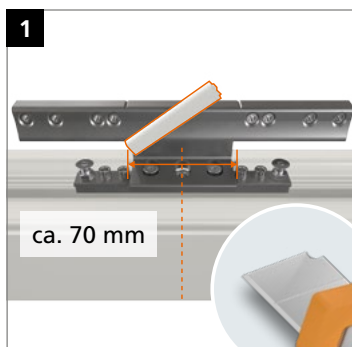

Hahn KT-RV

Universele knoopvormige
scharnieren voor kunststof deuren

Inbouwhandleiding

Onderdeel

Lagerbussen uit onderhoudsvrije kunststof.
In geen geval smeren!

Montage van het scharnier

Montage van het scharnier

Montage van het scharnier

Aandrukverstelling

Hoogteverstelling

Horizontale verstelling

Hahn
KT-RV

Universele knoopvormige
scharnieren voor kunststof deuren

Inbouwhandleiding

Onderdeel