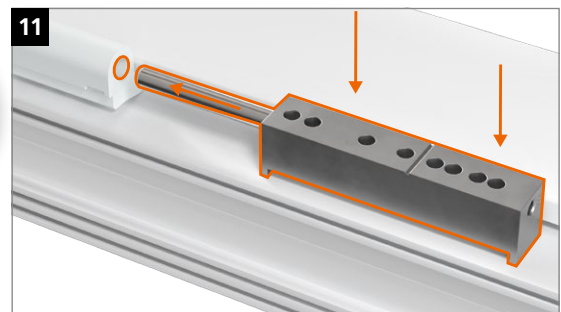

Montage van het scharnier