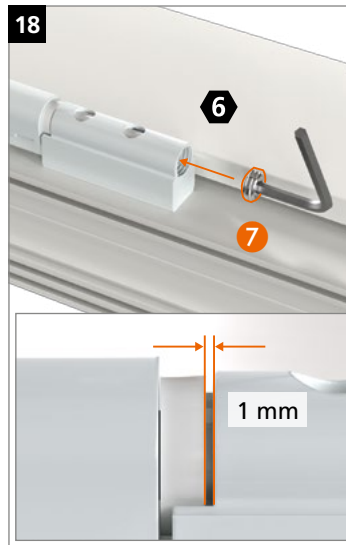

Hahn KT-RV

Universele knoopvormige
scharnieren voor kunststof deuren

Inbouwhandleiding

Onderdeel

Lagerbussen uit onderhoudsvrije kunststof.
In geen geval smeren!

Montage van het scharnier

Montage van het scharnier

Montage van het scharnier

Aandrukverstelling

Hoogteverstelling

Horizontale verstelling

Hahn
KT-RV

Universele knoopvormige
scharnieren voor kunststof deuren

Inbouwhandleiding

Onderdeel