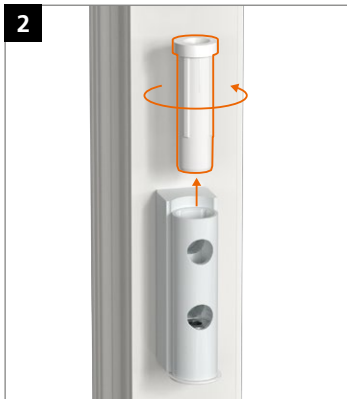

Hahn KT-RV

Universele knoopvormige
scharnieren voor kunststof deuren

Inbouwhandleiding

Onderdeel

Lagerbussen uit onderhoudsvrije kunststof.
In geen geval smeren!

Montage van het scharnier

Montage van het scharnier

Montage van het scharnier

Aandrukverstelling

Hoogteverstelling

Horizontale verstelling

Hahn
KT-RV

Universele knoopvormige
scharnieren voor kunststof deuren

Inbouwhandleiding

Onderdeel

Lagerbussen uit onderhoudsvrije kunststof.

In geen geval smeren!

Montage van het scharnier

Montage van het scharnier

Montage van het scharnier

Aandrukverstelling

Hoogteverstelling

Horizontale verstelling