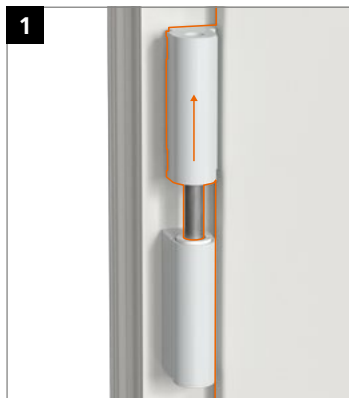

Hahn KT-RV

Universele knoopvormige
scharnieren voor kunststof deuren

Inbouwhandleiding

Onderdeel

Lagerbussen uit onderhoudsvrije kunststof.
In geen geval smeren!

Montage van het scharnier

Montage van het scharnier

Montage van het scharnier

Aandrukverstelling

Hoogteverstelling

Horizontale verstelling

Hahn
KT-RV

Universele knoopvormige
scharnieren voor kunststof deuren

Inbouwhandleiding

Onderdeel