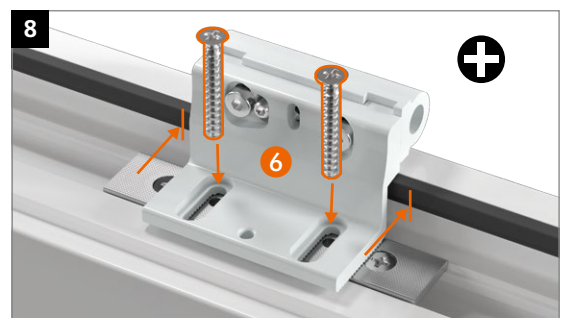

Montage van het scharnier