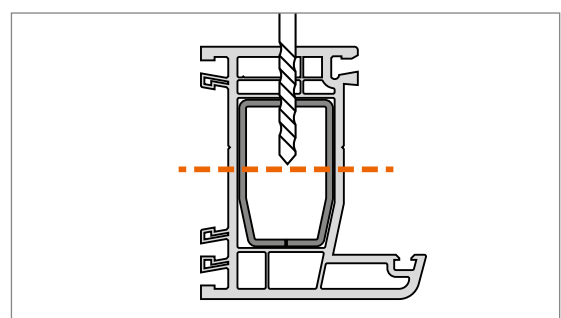

Montage van het scharnier