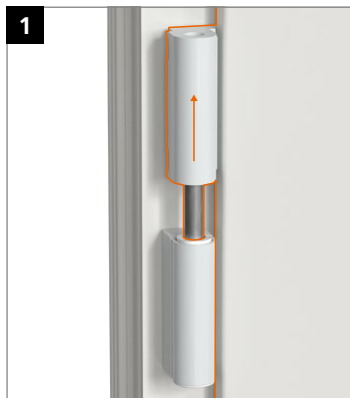

Hahn KT-RV

Universele knoopvormige
scharnieren voor kunststof deuren

Inbouwhandleiding

Onderdeel

Lagerbussen uit onderhoudsvrije kunststof.
In geen geval smeren!

Montage van het scharnier

Montage van het scharnier

Montage van het scharnier

Aandrukverstelling

Hoogteverstelling

Horizontale verstelling

Hahn
KT-RV

Universele knoopvormige
scharnieren voor kunststof deuren

Inbouwhandleiding

Onderdeel

Lagerbussen uit onderhoudsvrije kunststof.

In geen geval smeren!

Montage van het scharnier

Montage van het scharnier

Montage van het scharnier

Aandrukverstelling

Hoogteverstelling

Horizontale verstelling