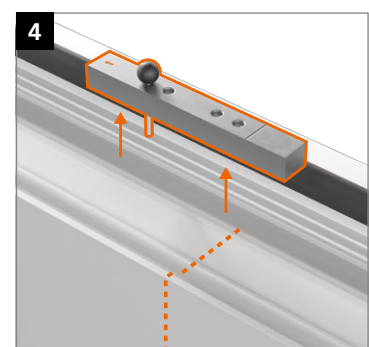

Montage van het scharnier