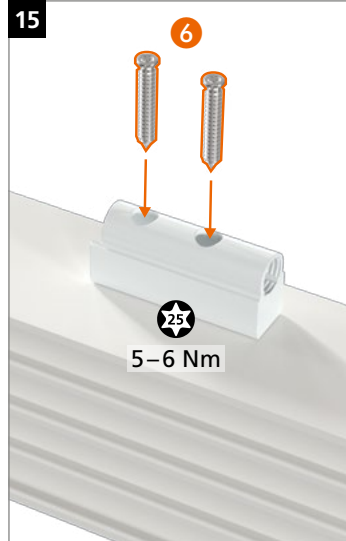

Hahn KT-RV

Universele knoopvormige
scharnieren voor kunststof deuren

Inbouwhandleiding

Onderdeel

Lagerbussen uit onderhoudsvrije kunststof.
In geen geval smeren!

Montage van het scharnier

Montage van het scharnier

Montage van het scharnier

Aandrukverstelling

Hoogteverstelling

Horizontale verstelling

Hahn
KT-RV

Universele knoopvormige
scharnieren voor kunststof deuren

Inbouwhandleiding

Onderdeel