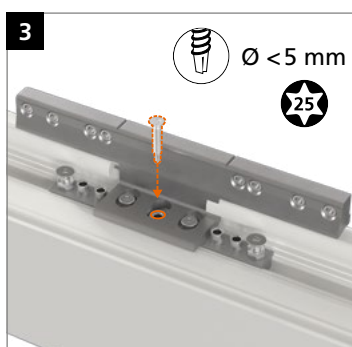

Hahn KT-RV

Universele knoopvormige
scharnieren voor kunststof deuren

Inbouwhandleiding

Onderdeel

Lagerbussen uit onderhoudsvrije kunststof.
In geen geval smeren!

Montage van het scharnier

Montage van het scharnier

Montage van het scharnier

Aandrukverstelling

Hoogteverstelling

Horizontale verstelling

Hahn
KT-RV

Universele knoopvormige
scharnieren voor kunststof deuren

Inbouwhandleiding

Onderdeel