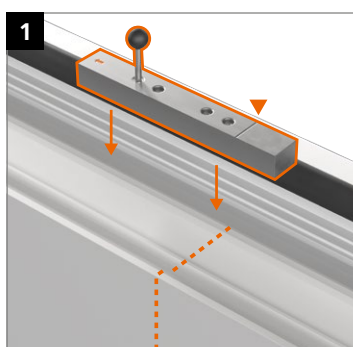

Montage van het scharnier