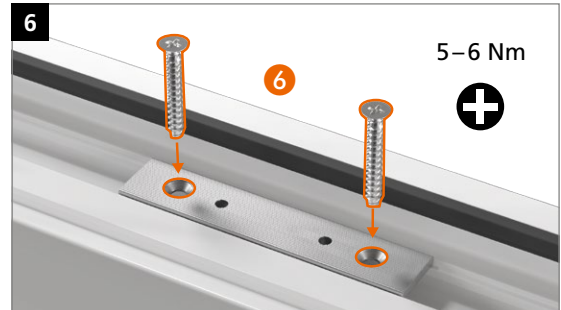

Montage van het scharnier