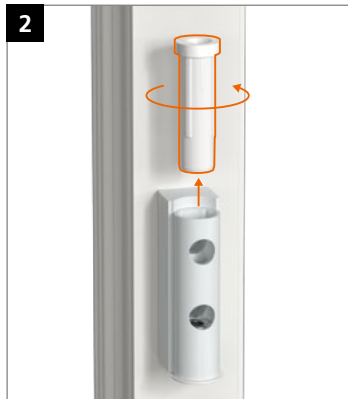

Hahn KT-RV

Universele knoopvormige
scharnieren voor kunststof deuren

Inbouwhandleiding

Onderdeel

Lagerbussen uit onderhoudsvrije kunststof.
In geen geval smeren!

Montage van het scharnier

Montage van het scharnier

Montage van het scharnier

Aandrukverstelling

Hoogteverstelling

Horizontale verstelling

Hahn
KT-RV

Universele knoopvormige
scharnieren voor kunststof deuren

Inbouwhandleiding

Onderdeel