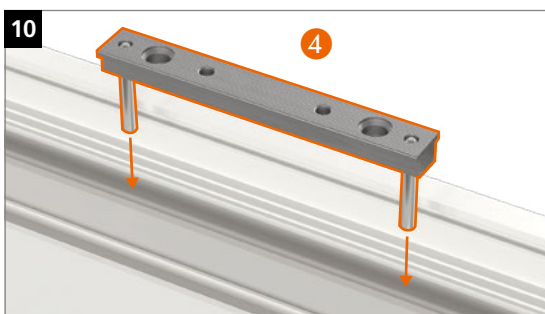

Hahn KT-RV

Universele knoopvormige
scharnieren voor kunststof deuren

Inbouwhandleiding

Onderdeel

Lagerbussen uit onderhoudsvrije kunststof.
In geen geval smeren!

Montage van het scharnier

Montage van het scharnier

Montage van het scharnier

Aandrukverstelling

Hoogteverstelling

Horizontale verstelling

Hahn
KT-RV

Universele knoopvormige
scharnieren voor kunststof deuren

Inbouwhandleiding

Onderdeel