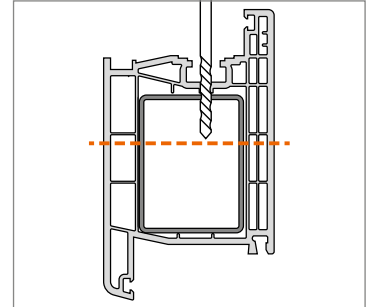

Hahn KT-RV

Universele knoopvormige
scharnieren voor kunststof deuren

Inbouwhandleiding

Onderdeel

Lagerbussen uit onderhoudsvrije kunststof.
In geen geval smeren!

Montage van het scharnier

Montage van het scharnier

Montage van het scharnier

Aandrukverstelling

Hoogteverstelling

Horizontale verstelling

Hahn
KT-RV

Universele knoopvormige
scharnieren voor kunststof deuren

Inbouwhandleiding

Onderdeel