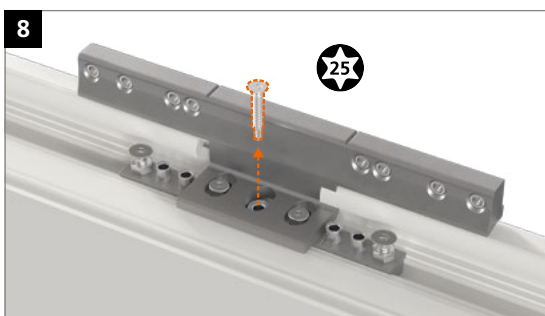

Hahn KT-RV

Universele knoopvormige
scharnieren voor kunststof deuren

Inbouwhandleiding

Onderdeel

Lagerbussen uit onderhoudsvrije kunststof.
In geen geval smeren!

Montage van het scharnier

Montage van het scharnier

Montage van het scharnier

Aandrukverstelling

Hoogteverstelling

Horizontale verstelling

Hahn
KT-RV

Universele knoopvormige
scharnieren voor kunststof deuren

Inbouwhandleiding

Onderdeel