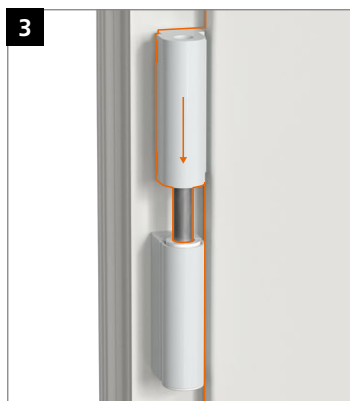

Montage van het scharnier

Aandrukverstelling

Hoogteverstelling

Horizontale verstelling

Hahn
KT-RV

Universele knoopvormige
scharnieren voor kunststof deuren

Inbouwhandleiding

Onderdeel

Lagerbussen uit onderhoudsvrije kunststof.

In geen geval smeren!

Montage van het scharnier

Montage van het scharnier

Montage van het scharnier

Aandrukverstelling

Hoogteverstelling

Horizontale verstelling