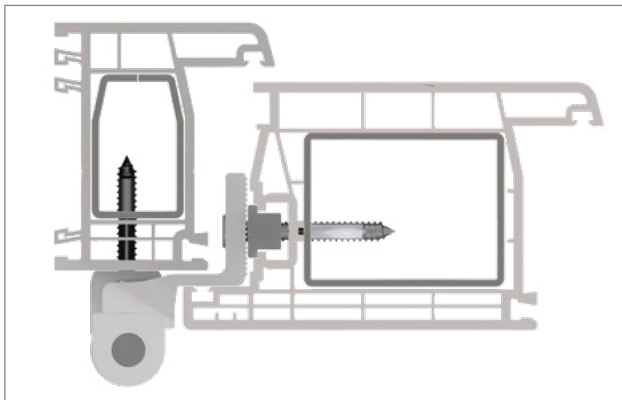

Hahn KT-RV

Universele knoopvormige
scharnieren voor kunststof deuren

Inbouwhandleiding

Onderdeel

Lagerbussen uit onderhoudsvrije kunststof.
In geen geval smeren!

Montage van het scharnier

Montage van het scharnier

Montage van het scharnier

Aandrukverstelling

Hoogteverstelling

Horizontale verstelling

Hahn
KT-RV

Universele knoopvormige
scharnieren voor kunststof deuren

Inbouwhandleiding

Onderdeel