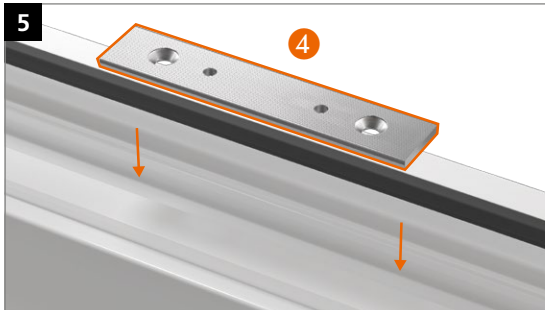

Montage van het scharnier