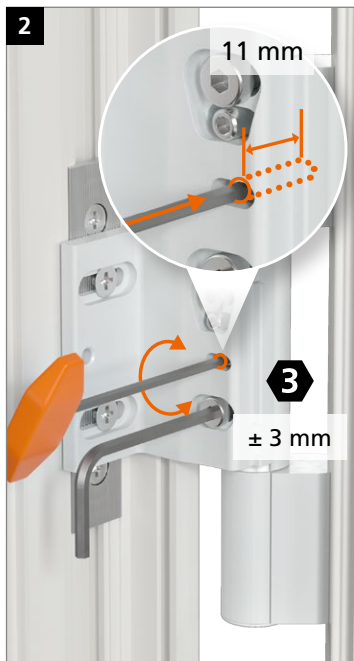

Montage van het scharnier

Peiltjes op de rand van de lagerbus wijzen boven of onder aan:

Aandrukverstelling

Hoogteverstelling

Horizontale verstelling

Hahn KT-RV

Universele knoopvormige
scharnieren voor kunststof deuren

Inbouwhandleiding

Onderdeel

Lagerbussen uit onderhoudsvrije kunststof.
In geen geval smeren!

Montage van het scharnier

Montage van het scharnier

Montage van het scharnier

Aandrukverstelling

Hoogteverstelling

Horizontale verstelling

EBA KT-RV 3-telig Beschlagnut NL/03.24/ Onder voorbehoud van technische wijzigingen.