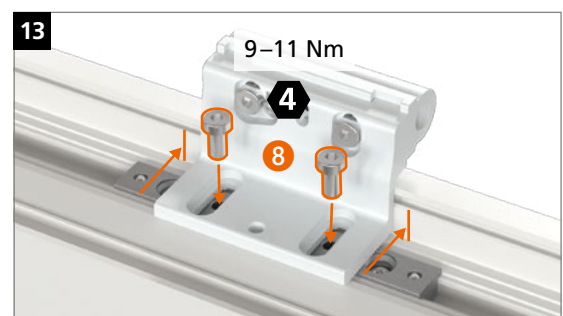

Hahn
KT-RV

Universele knoopvormige
scharnieren voor kunststof deuren

Inbouwhandleiding

Onderdeel

Lagerbussen uit onderhoudsvrije kunststof.
In geen geval smeren!

Montage van het scharnier

Montage van het scharnier

Montage van het scharnier

Peiltjes op de rand van de lagerbus wijzen boven of onder aan:

Aandrukverstelling

Hoogteverstelling

Horizontale verstelling

Hahn KT-RV

Universele knoopvormige
scharnieren voor kunststof deuren