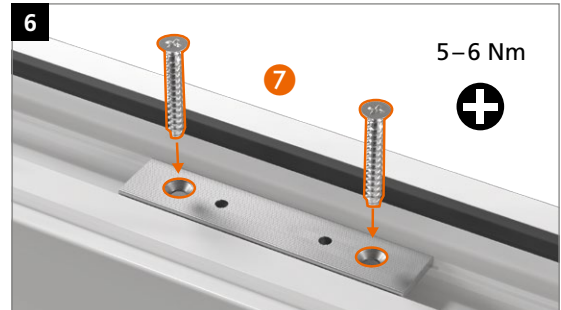

Montage van het scharnier

Peiltjes op de rand van de lagerbus wijzen boven of onder aan:

Aandrukverstelling

Hoogteverstelling

Horizontale verstelling

Hahn KT-RV

Universele knoopvormige
scharnieren voor kunststof deuren

Inbouwhandleiding

Onderdeel

Lagerbussen uit onderhoudsvrije kunststof.
In geen geval smeren!

Montage van het scharnier

Montage van het scharnier

Montage van het scharnier

Aandrukverstelling

Hoogteverstelling

Horizontale verstelling

EBA KT-RV 3-telig Beschlagnut NL/03.24/ Onder voorbehoud van technische wijzigingen.