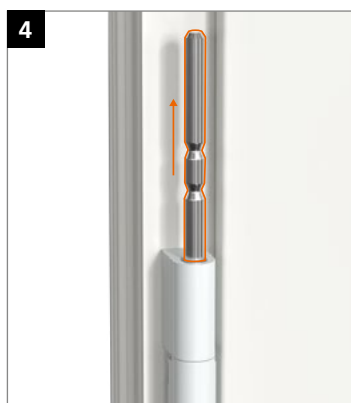

Hahn
KT-RV

Universele knoopvormige
scharnieren voor kunststof deuren

Inbouwhandleiding

Onderdeel

Lagerbussen uit onderhoudsvrije kunststof.
In geen geval smeren!

Montage van het scharnier

Montage van het scharnier

Montage van het scharnier

Peiltjes op de rand van de lagerbus wijzen boven of onder aan:

Aandrukverstelling

Hoogteverstelling

Horizontale verstelling

Hahn KT-RV

Universele knoopvormige
scharnieren voor kunststof deuren

Horizontale verstelling

EBA KT-RV 3-telig Beschlagnut NL/03.24/ Onder voorbehoud van technische wijzigingen.