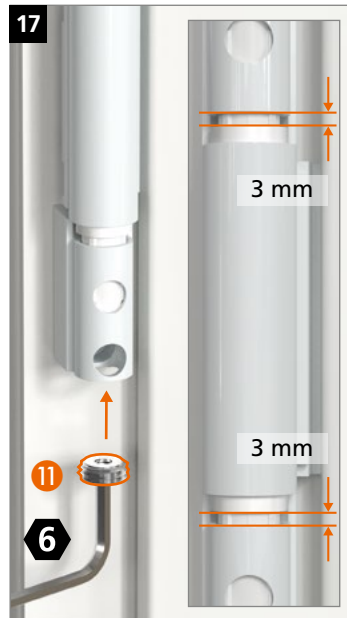

Hahn
KT-RV

Universele knoopvormige
scharnieren voor kunststof deuren

Inbouwhandleiding

Onderdeel

Lagerbussen uit onderhoudsvrije kunststof.
In geen geval smeren!

Montage van het scharnier

Montage van het scharnier

Montage van het scharnier

Peiltjes op de rand van de lagerbus wijzen boven of onder aan:

Aandrukverstelling

Hoogteverstelling

Horizontale verstelling

Hahn KT-RV

Universele knoopvormige
scharnieren voor kunststof deuren

Horizontale verstelling

EBA KT-RV 3-telig Beschlagnut NL/03.24/ Onder voorbehoud van technische wijzigingen.