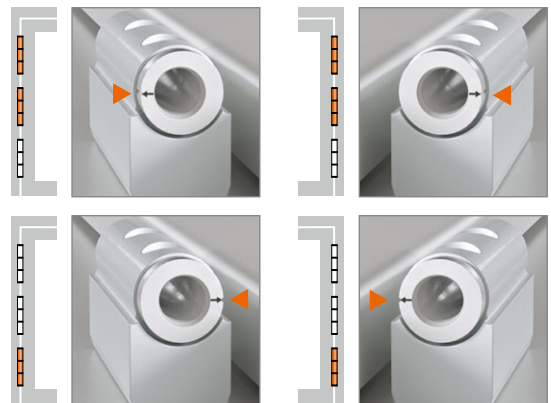

Hahn
KT-RV

Universele knoopvormige
scharnieren voor kunststof deuren

Inbouwhandleiding

Onderdeel

Lagerbussen uit onderhoudsvrije kunststof.
In geen geval smeren!

Montage van het scharnier

Montage van het scharnier

Montage van het scharnier

Peiltjes op de rand van de lagerbus wijzen boven of onder aan:

Aandrukverstelling

Hoogteverstelling

Horizontale verstelling

Hahn KT-RV

Universele knoopvormige
scharnieren voor kunststof deuren

Inbouwhandleiding

Onderdeel

Lagerbussen uit onderhoudsvrije kunststof.
In geen geval smeren!

Montage van het scharnier

Montage van het scharnier

Montage van het scharnier

Aandrukverstelling

Hoogteverstelling

Horizontale verstelling

EBA KT-RV 3-telig Beschlagnut NL/03.24/ Onder voorbehoud van technische wijzigingen.