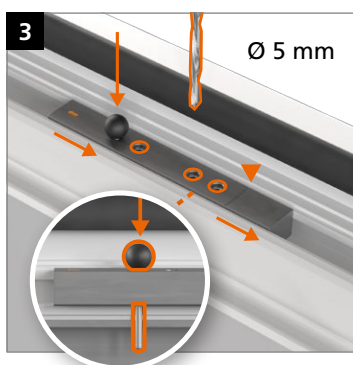

Montage van het scharnier

Peiltjes op de rand van de lagerbus wijzen boven of onder aan:

Aandrukverstelling

Hoogteverstelling

Horizontale verstelling

Hahn KT-RV

Universele knoopvormige
scharnieren voor kunststof deuren

Inbouwhandleiding

Onderdeel

Lagerbussen uit onderhoudsvrije kunststof.
In geen geval smeren!

Montage van het scharnier

Montage van het scharnier

Montage van het scharnier

Aandrukverstelling

Hoogteverstelling