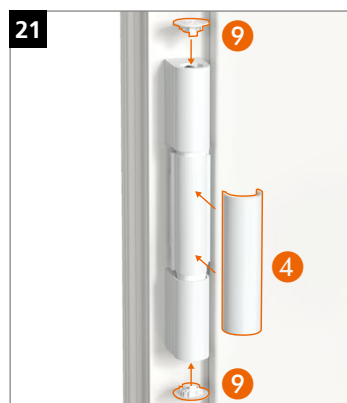

Montage van het scharnier

Peiltjes op de rand van de lagerbus wijzen boven of onder aan:

Aandrukverstelling

Hoogteverstelling

Horizontale verstelling

Hahn KT-RV

Universele knoopvormige
scharnieren voor kunststof deuren

Inbouwhandleiding

Onderdeel

Lagerbussen uit onderhoudsvrije kunststof.
In geen geval smeren!

Montage van het scharnier

Montage van het scharnier

Montage van het scharnier

Aandrukverstelling

Hoogteverstelling

Horizontale verstelling

EBA KT-RV 3-telig Beschlagnut NL/03.24/ Onder voorbehoud van technische wijzigingen.