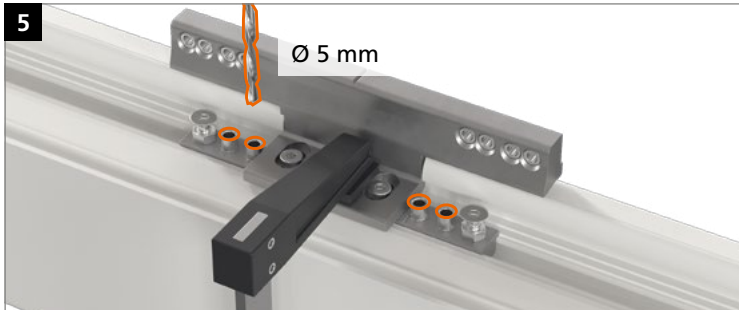

Hahn
KT-RV

Universele knoopvormige
scharnieren voor kunststof deuren

Inbouwhandleiding

Onderdeel

Lagerbussen uit onderhoudsvrije kunststof.
In geen geval smeren!

Montage van het scharnier

Montage van het scharnier

Montage van het scharnier

Peiltjes op de rand van de lagerbus wijzen boven of onder aan:

Aandrukverstelling

Hoogteverstelling

Horizontale verstelling

Hahn KT-RV

Universele knoopvormige
scharnieren voor kunststof deuren

Horizontale verstelling

EBA KT-RV 3-telig Beschlagnut NL/03.24/ Onder voorbehoud van technische wijzigingen.