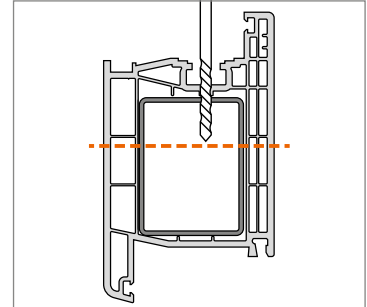

Hahn
KT-RV

Universele knoopvormige
scharnieren voor kunststof deuren

Inbouwhandleiding

Onderdeel

Lagerbussen uit onderhoudsvrije kunststof.
In geen geval smeren!

Montage van het scharnier

Montage van het scharnier

Montage van het scharnier

Peiltjes op de rand van de lagerbus wijzen boven of onder aan:

Aandrukverstelling

Hoogteverstelling

Horizontale verstelling

Hahn KT-RV

Universele knoopvormige
scharnieren voor kunststof deuren

Inbouwhandleiding

Onderdeel

Lagerbussen uit onderhoudsvrije kunststof.
In geen geval smeren!

Montage van het scharnier

Montage van het scharnier

Montage van het scharnier

Aandrukverstelling

Hoogteverstelling

Horizontale verstelling

EBA KT-RV 3-telig Beschlagnut NL/03.24/ Onder voorbehoud van technische wijzigingen.