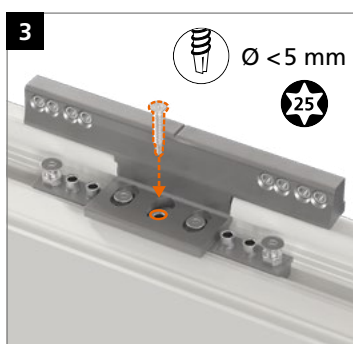

Hahn
KT-RV

Universele knoopvormige
scharnieren voor kunststof deuren

Inbouwhandleiding

Onderdeel

Lagerbussen uit onderhoudsvrije kunststof.
In geen geval smeren!

Montage van het scharnier

Montage van het scharnier

Montage van het scharnier

Peiltjes op de rand van de lagerbus wijzen boven of onder aan:

Aandrukverstelling

Hoogteverstelling

Horizontale verstelling

Hahn KT-RV

Universele knoopvormige
scharnieren voor kunststof deuren

Horizontale verstelling

EBA KT-RV 3-telig Beschlagnut NL/03.24/ Onder voorbehoud van technische wijzigingen.