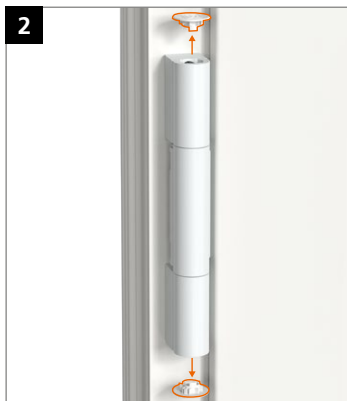

Montage van het scharnier

Peiltjes op de rand van de lagerbus wijzen boven of onder aan:

Aandrukverstelling

Hoogteverstelling

Horizontale verstelling

Hahn KT-RV

Universele knoopvormige
scharnieren voor kunststof deuren

Inbouwhandleiding

Onderdeel

Lagerbussen uit onderhoudsvrije kunststof.
In geen geval smeren!

Montage van het scharnier

Montage van het scharnier

Montage van het scharnier

Aandrukverstelling

Hoogteverstelling

Horizontale verstelling

EBA KT-RV 3-telig Beschlagnut NL/03.24/ Onder voorbehoud van technische wijzigingen.