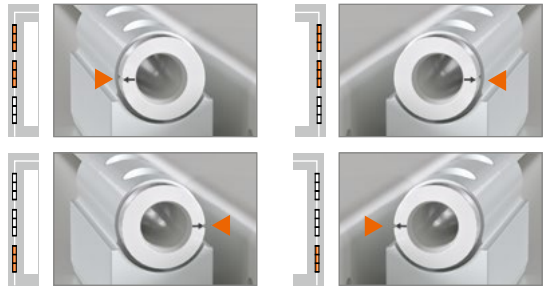

Hahn
KT-RV

Universele knoopvormige
scharnieren voor kunststof deuren

Inbouwhandleiding

Onderdeel

Lagerbussen uit onderhoudsvrije kunststof.
In geen geval smeren!

Montage van het scharnier

Montage van het scharnier

Montage van het scharnier

Peiltjes op de rand van de lagerbus wijzen boven of onder aan:

Aandrukverstelling

Hoogteverstelling

Horizontale verstelling

Hahn KT-RV

Universele knoopvormige
scharnieren voor kunststof deuren

Inbouwhandleiding

Onderdeel

Lagerbussen uit onderhoudsvrije kunststof.
In geen geval smeren!

Montage van het scharnier

Montage van het scharnier

Montage van het scharnier

Aandrukverstelling

Hoogteverstelling

Horizontale verstelling

EBA KT-RV 3-telig Beschlagnut NL/03.24/ Onder voorbehoud van technische wijzigingen.