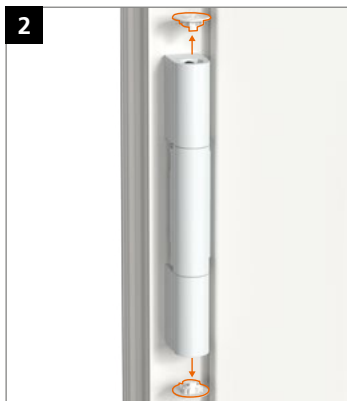

Hahn
KT-RV

Universele knoopvormige
scharnieren voor kunststof deuren

Inbouwhandleiding

Onderdeel

Lagerbussen uit onderhoudsvrije kunststof.
In geen geval smeren!

Montage van het scharnier

Montage van het scharnier

Montage van het scharnier

Peiltjes op de rand van de lagerbus wijzen boven of onder aan:

Aandrukverstelling

Hoogteverstelling

Horizontale verstelling

Hahn KT-RV

Universele knoopvormige
scharnieren voor kunststof deuren

Horizontale verstelling

EBA KT-RV 3-telig Beschlagnut NL/03.24/ Onder voorbehoud van technische wijzigingen.