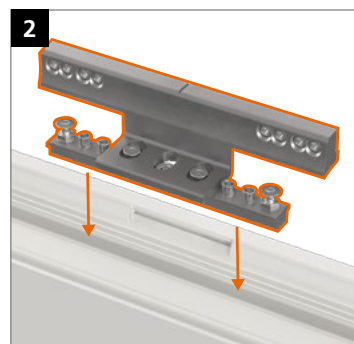

Hahn
KT-RV

Universele knoopvormige
scharnieren voor kunststof deuren

Inbouwhandleiding

Onderdeel

Lagerbussen uit onderhoudsvrije kunststof.
In geen geval smeren!

Montage van het scharnier

Montage van het scharnier

Montage van het scharnier

Peiltjes op de rand van de lagerbus wijzen boven of onder aan:

Aandrukverstelling

Hoogteverstelling

Horizontale verstelling

Hahn KT-RV

Universele knoopvormige
scharnieren voor kunststof deuren

Inbouwhandleiding

Onderdeel

Lagerbussen uit onderhoudsvrije kunststof.
In geen geval smeren!

Montage van het scharnier

Montage van het scharnier

Montage van het scharnier

Aandrukverstelling

Hoogteverstelling

Horizontale verstelling

EBA KT-RV 3-telig Beschlagnut NL/03.24/ Onder voorbehoud van technische wijzigingen.