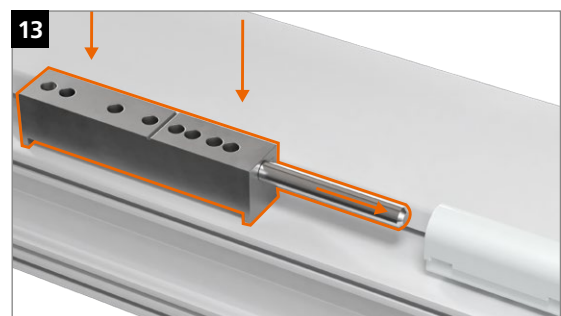

Montage van het scharnier

Peiltjes op de rand van de lagerbus wijzen boven of onder aan:

Aandrukverstelling

Hoogteverstelling

Horizontale verstelling

Hahn KT-RV

Universele knoopvormige
scharnieren voor kunststof deuren

Inbouwhandleiding

Onderdeel

Lagerbussen uit onderhoudsvrije kunststof.
In geen geval smeren!

Montage van het scharnier

Montage van het scharnier

Montage van het scharnier

Aandrukverstelling

Hoogteverstelling

Horizontale verstelling

EBA KT-RV 3-telig Beschlagnut NL/03.24/ Onder voorbehoud van technische wijzigingen.