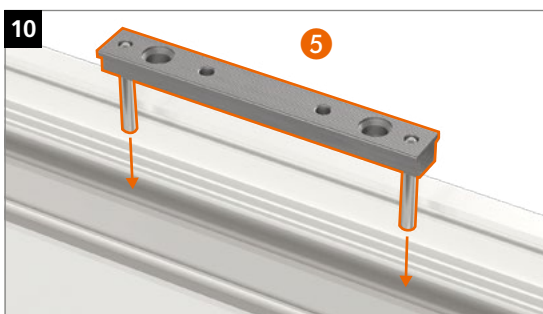

Hahn
KT-RV

Universele knoopvormige
scharnieren voor kunststof deuren

Inbouwhandleiding

Onderdeel

Lagerbussen uit onderhoudsvrije kunststof.
In geen geval smeren!

Montage van het scharnier

Montage van het scharnier

Montage van het scharnier

Peiltjes op de rand van de lagerbus wijzen boven of onder aan:

Aandrukverstelling

Hoogteverstelling

Horizontale verstelling

Hahn KT-RV

Universele knoopvormige
scharnieren voor kunststof deuren