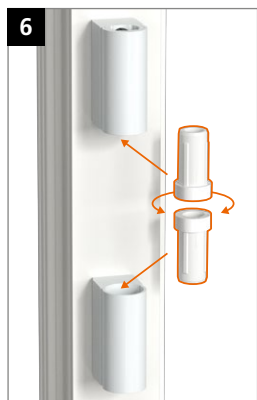

Montage van het scharnier

Peiltjes op de rand van de lagerbus wijzen boven of onder aan:

Aandrukverstelling

Hoogteverstelling

Horizontale verstelling

Hahn KT-RV

Universele knoopvormige
scharnieren voor kunststof deuren

Inbouwhandleiding

Onderdeel

Lagerbussen uit onderhoudsvrije kunststof.
In geen geval smeren!

Montage van het scharnier

Montage van het scharnier

Montage van het scharnier

Aandrukverstelling

Hoogteverstelling

Horizontale verstelling

EBA KT-RV 3-telig Beschlagnut NL/03.24/ Onder voorbehoud van technische wijzigingen.