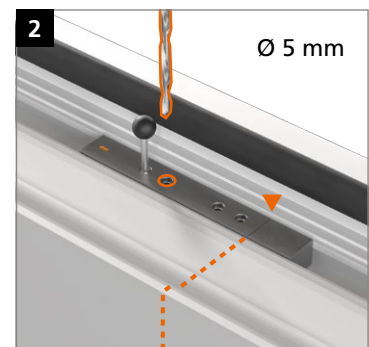

Montage van het scharnier

Peiltjes op de rand van de lagerbus wijzen boven of onder aan:

Aandrukverstelling

Hoogteverstelling

Horizontale verstelling

Hahn KT-RV

Universele knoopvormige
scharnieren voor kunststof deuren

Inbouwhandleiding

Onderdeel

Lagerbussen uit onderhoudsvrije kunststof.
In geen geval smeren!

Montage van het scharnier

Montage van het scharnier

Montage van het scharnier

Aandrukverstelling

Hoogteverstelling

Horizontale verstelling

EBA KT-RV 3-telig Beschlagnut NL/03.24/ Onder voorbehoud van technische wijzigingen.