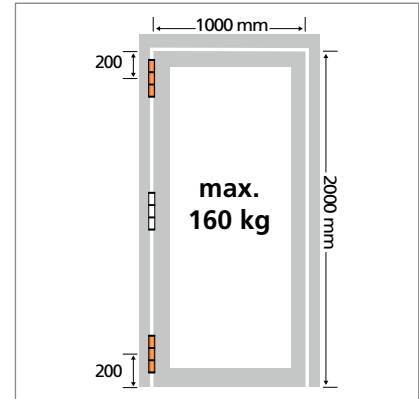

Onderdeel

Lagerbussen uit onderhoudsvrije kunststof.
In geen geval smeren!

Montage van het scharnier