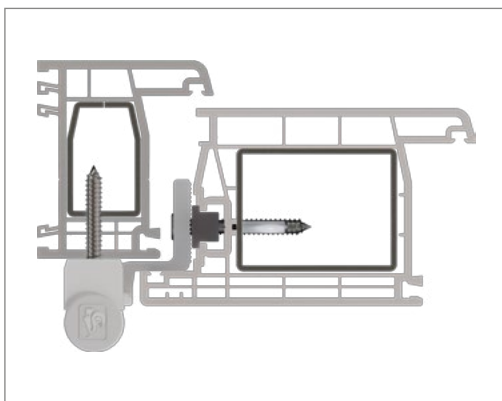

Hahn
KT-RV

Universele knoopvormige
scharnieren voor kunststof deuren

Inbouwhandleiding

Onderdeel

Lagerbussen uit onderhoudsvrije kunststof.
In geen geval smeren!

Montage van het scharnier

Montage van het scharnier

Montage van het scharnier

Peiltjes op de rand van de lagerbus wijzen boven of onder aan:

Aandrukverstelling

Hoogteverstelling

Horizontale verstelling

Hahn KT-RV

Universele knoopvormige
scharnieren voor kunststof deuren

Inbouwhandleiding

Onderdeel

Lagerbussen uit onderhoudsvrije kunststof.
In geen geval smeren!

Montage van het scharnier

Montage van het scharnier

Montage van het scharnier

Aandrukverstelling

Hoogteverstelling

Horizontale verstelling

EBA KT-RV 3-telig Beschlagnut NL/03.24/ Onder voorbehoud van technische wijzigingen.