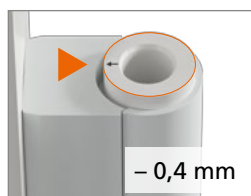

Montage van het scharnier

Peiltjes op de rand van de lagerbus wijzen boven of onder aan:

Aandrukverstelling

Hoogteverstelling

Horizontale verstelling

Hahn KT-RV

Universele knoopvormige
scharnieren voor kunststof deuren