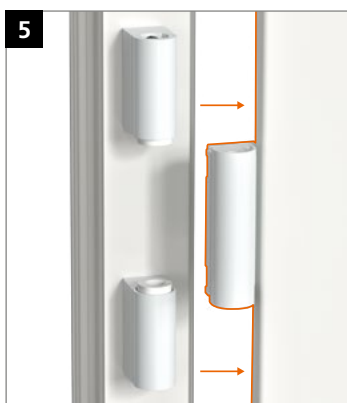

Hahn
KT-RV

Universele knoopvormige
scharnieren voor kunststof deuren

Inbouwhandleiding

Onderdeel

Lagerbussen uit onderhoudsvrije kunststof.
In geen geval smeren!

Montage van het scharnier

Montage van het scharnier

Montage van het scharnier

Peiltjes op de rand van de lagerbus wijzen boven of onder aan:

Aandrukverstelling

Hoogteverstelling

Horizontale verstelling

Hahn KT-RV

Universele knoopvormige
scharnieren voor kunststof deuren

Horizontale verstelling

EBA KT-RV 3-telig Beschlagnut NL/03.24/ Onder voorbehoud van technische wijzigingen.