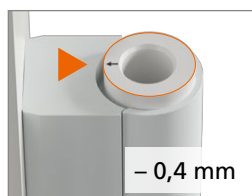

Aandrukverstelling