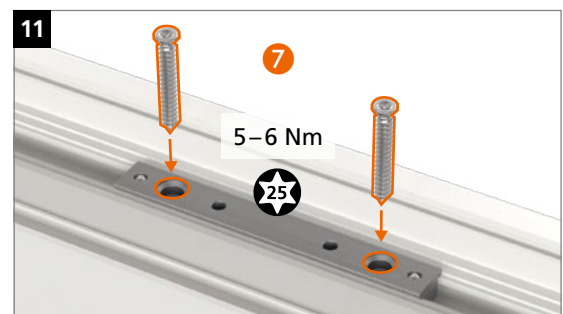

Hahn
KT-RV

Universele knoopvormige
scharnieren voor kunststof deuren

Inbouwhandleiding

Onderdeel

Lagerbussen uit onderhoudsvrije kunststof.
In geen geval smeren!

Montage van het scharnier

Montage van het scharnier

Montage van het scharnier

Peiltjes op de rand van de lagerbus wijzen boven of onder aan:

Aandrukverstelling

Hoogteverstelling

Horizontale verstelling

Hahn KT-RV

Universele knoopvormige
scharnieren voor kunststof deuren