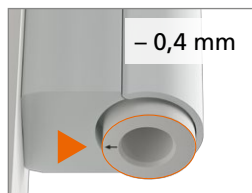

Montage van het scharnier

Peiltjes op de rand van de lagerbus wijzen boven of onder aan:

Aandrukverstelling

Hoogteverstelling

Horizontale verstelling

Hahn KT-RV

Universele knoopvormige
scharnieren voor kunststof deuren

Inbouwhandleiding

Onderdeel

Lagerbussen uit onderhoudsvrije kunststof.
In geen geval smeren!

Montage van het scharnier

Montage van het scharnier

Montage van het scharnier

Aandrukverstelling

Hoogteverstelling

Horizontale verstelling

EBA KT-RV 3-telig Beschlagnut NL/03.24/ Onder voorbehoud van technische wijzigingen.