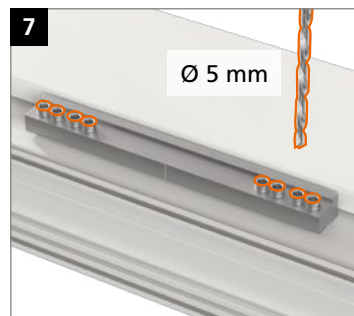

Hahn
KT-RV

Universele knoopvormige
scharnieren voor kunststof deuren

Inbouwhandleiding

Onderdeel

Lagerbussen uit onderhoudsvrije kunststof.
In geen geval smeren!

Montage van het scharnier

Montage van het scharnier

Montage van het scharnier

Peiltjes op de rand van de lagerbus wijzen boven of onder aan:

Aandrukverstelling

Hoogteverstelling

Horizontale verstelling

Hahn KT-RV

Universele knoopvormige
scharnieren voor kunststof deuren

Horizontale verstelling

EBA KT-RV 3-telig Beschlagnut NL/03.24/ Onder voorbehoud van technische wijzigingen.