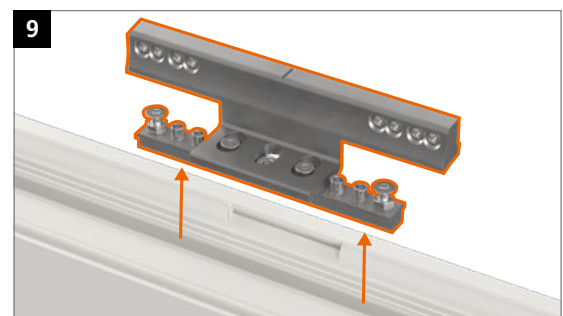

Hahn
KT-RV

Universele knoopvormige
scharnieren voor kunststof deuren

Inbouwhandleiding

Onderdeel

Lagerbussen uit onderhoudsvrije kunststof.
In geen geval smeren!

Montage van het scharnier

Montage van het scharnier

Montage van het scharnier

Peiltjes op de rand van de lagerbus wijzen boven of onder aan:

Aandrukverstelling

Hoogteverstelling

Horizontale verstelling

Hahn KT-RV

Universele knoopvormige
scharnieren voor kunststof deuren

Inbouwhandleiding

Onderdeel

Lagerbussen uit onderhoudsvrije kunststof.
In geen geval smeren!

Montage van het scharnier

Montage van het scharnier

Montage van het scharnier

Aandrukverstelling

Hoogteverstelling

Horizontale verstelling

EBA KT-RV 3-telig Beschlagnut NL/03.24/ Onder voorbehoud van technische wijzigingen.