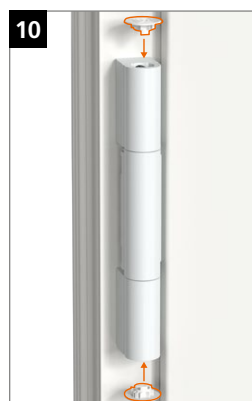

Montage van het scharnier

Peiltjes op de rand van de lagerbus wijzen boven of onder aan:

Aandrukverstelling

Hoogteverstelling

Horizontale verstelling

Hahn KT-RV

Universele knoopvormige
scharnieren voor kunststof deuren

Inbouwhandleiding

Onderdeel

Lagerbussen uit onderhoudsvrije kunststof.
In geen geval smeren!

Montage van het scharnier

Montage van het scharnier

Montage van het scharnier

Aandrukverstelling

Hoogteverstelling

Horizontale verstelling

EBA KT-RV 3-telig Beschlagnut NL/03.24/ Onder voorbehoud van technische wijzigingen.