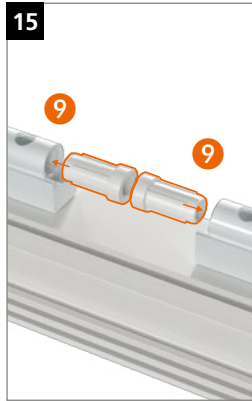

Hahn
KT-RV

Universele knoopvormige
scharnieren voor kunststof deuren

Inbouwhandleiding

Onderdeel

Lagerbussen uit onderhoudsvrije kunststof.
In geen geval smeren!

Montage van het scharnier

Montage van het scharnier

Montage van het scharnier

Peiltjes op de rand van de lagerbus wijzen boven of onder aan:

Aandrukverstelling

Hoogteverstelling

Horizontale verstelling

Hahn KT-RV

Universele knoopvormige
scharnieren voor kunststof deuren

Horizontale verstelling

EBA KT-RV 3-telig Beschlagnut NL/03.24/ Onder voorbehoud van technische wijzigingen.