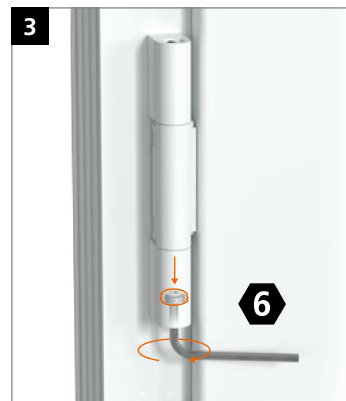

Hahn
KT-RV

Universele knoopvormige
scharnieren voor kunststof deuren

Inbouwhandleiding

Onderdeel

Lagerbussen uit onderhoudsvrije kunststof.
In geen geval smeren!

Montage van het scharnier

Montage van het scharnier

Montage van het scharnier

Peiltjes op de rand van de lagerbus wijzen boven of onder aan:

Aandrukverstelling

Hoogteverstelling

Horizontale verstelling

Hahn KT-RV

Universele knoopvormige
scharnieren voor kunststof deuren

Horizontale verstelling

EBA KT-RV 3-telig Beschlagnut NL/03.24/ Onder voorbehoud van technische wijzigingen.