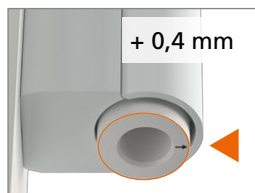

Montage van het scharnier

Peiltjes op de rand van de lagerbus wijzen boven of onder aan:

Aandrukverstelling

Hoogteverstelling

Horizontale verstelling

Hahn KT-RV

Universele knoopvormige
scharnieren voor kunststof deuren

Inbouwhandleiding

Onderdeel

Lagerbussen uit onderhoudsvrije kunststof.
In geen geval smeren!

Montage van het scharnier

Montage van het scharnier

Montage van het scharnier

Aandrukverstelling

Hoogteverstelling

Horizontale verstelling

EBA KT-RV 3-telig Beschlagnut NL/03.24/ Onder voorbehoud van technische wijzigingen.