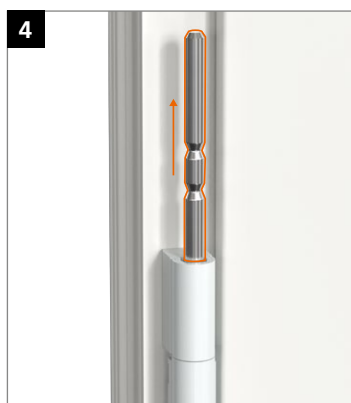

Montage van het scharnier

Peiltjes op de rand van de lagerbus wijzen boven of onder aan:

Aandrukverstelling

Hoogteverstelling

Horizontale verstelling

Hahn KT-RV

Universele knoopvormige
scharnieren voor kunststof deuren

Inbouwhandleiding

Onderdeel

Lagerbussen uit onderhoudsvrije kunststof.
In geen geval smeren!

Montage van het scharnier

Montage van het scharnier

Montage van het scharnier

Aandrukverstelling

Hoogteverstelling

Horizontale verstelling

EBA KT-RV 3-telig Beschlagnut NL/03.24/ Onder voorbehoud van technische wijzigingen.