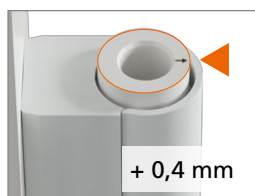

Inbouwhandleiding

Onderdeel

Lagerbussen uit onderhoudsvrije kunststof.
In geen geval smeren!

Montage van het scharnier

Montage van het scharnier

Montage van het scharnier

Aandrukverstelling

Hoogteverstelling

Horizontale verstelling

EBA KT-RV 3-telig Beschlagnut NL/03.24/ Onder voorbehoud van technische wijzigingen.