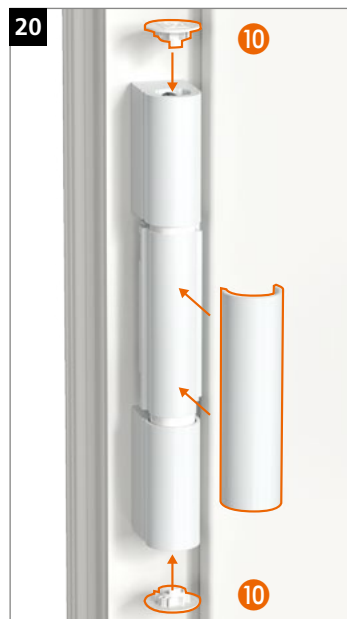

Hahn
KT-RV

Universele knoopvormige
scharnieren voor kunststof deuren

Inbouwhandleiding

Onderdeel

Lagerbussen uit onderhoudsvrije kunststof.
In geen geval smeren!

Montage van het scharnier

Montage van het scharnier

Montage van het scharnier

Peiltjes op de rand van de lagerbus wijzen boven of onder aan:

Aandrukverstelling

Hoogteverstelling

Horizontale verstelling

Hahn KT-RV

Universele knoopvormige
scharnieren voor kunststof deuren

Horizontale verstelling

EBA KT-RV 3-telig Beschlagnut NL/03.24/ Onder voorbehoud van technische wijzigingen.