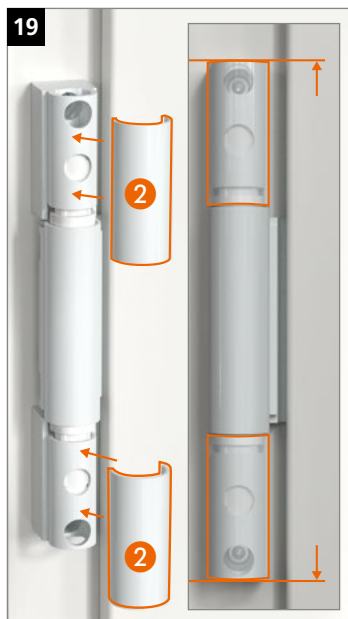

Hahn
KT-RV

Universele knoopvormige
scharnieren voor kunststof deuren

Inbouwhandleiding

Onderdeel

Lagerbussen uit onderhoudsvrije kunststof.
In geen geval smeren!

Montage van het scharnier

Montage van het scharnier

Montage van het scharnier

Peiltjes op de rand van de lagerbus wijzen boven of onder aan:

Aandrukverstelling

Hoogteverstelling

Horizontale verstelling

Hahn KT-RV

Universele knoopvormige
scharnieren voor kunststof deuren

Inbouwhandleiding

Onderdeel

Lagerbussen uit onderhoudsvrije kunststof.
In geen geval smeren!

Montage van het scharnier

Montage van het scharnier

Montage van het scharnier

Aandrukverstelling

Hoogteverstelling

Horizontale verstelling

EBA KT-RV 3-telig Beschlagnut NL/03.24/ Onder voorbehoud van technische wijzigingen.