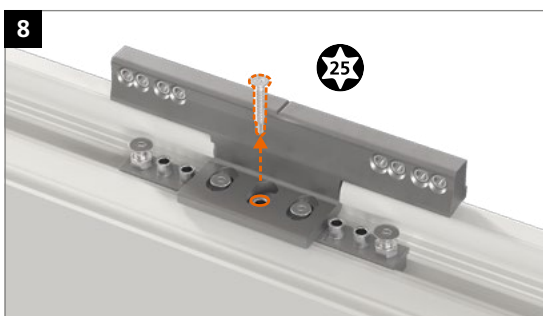

Hahn
KT-RV

Universele knoopvormige
scharnieren voor kunststof deuren

Inbouwhandleiding

Onderdeel

Lagerbussen uit onderhoudsvrije kunststof.
In geen geval smeren!

Montage van het scharnier

Montage van het scharnier

Montage van het scharnier

Peiltjes op de rand van de lagerbus wijzen boven of onder aan:

Aandrukverstelling

Hoogteverstelling

Horizontale verstelling

Hahn KT-RV

Universele knoopvormige
scharnieren voor kunststof deuren

Horizontale verstelling

EBA KT-RV 3-telig Beschlagnut NL/03.24/ Onder voorbehoud van technische wijzigingen.