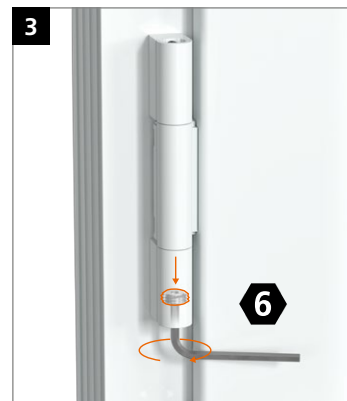

Montage van het scharnier

Peiltjes op de rand van de lagerbus wijzen boven of onder aan:

Aandrukverstelling

Hoogteverstelling

Horizontale verstelling

Hahn KT-RV

Universele knoopvormige
scharnieren voor kunststof deuren

Inbouwhandleiding

Onderdeel

Lagerbussen uit onderhoudsvrije kunststof.
In geen geval smeren!

Montage van het scharnier

Montage van het scharnier

Montage van het scharnier

Aandrukverstelling

Hoogteverstelling

Horizontale verstelling

EBA KT-RV 3-telig Beschlagnut NL/03.24/ Onder voorbehoud van technische wijzigingen.