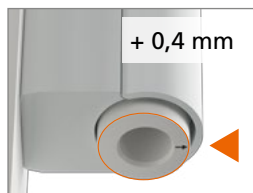

Montage van het scharnier

Peiltjes op de rand van de lagerbus wijzen boven of onder aan:

Aandrukverstelling

Hoogteverstelling

Horizontale verstelling

Hahn KT-RV

Universele knoopvormige
scharnieren voor kunststof deuren