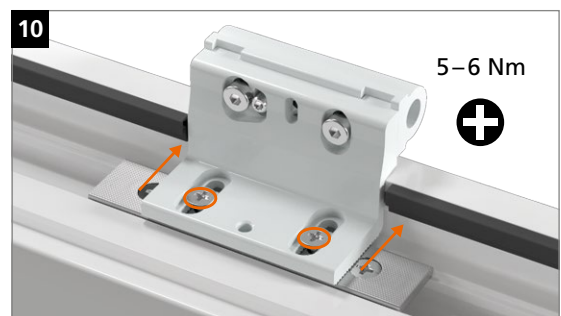

Montage van het scharnier

Peiltjes op de rand van de lagerbus wijzen boven of onder aan:

Aandrukverstelling

Hoogteverstelling

Horizontale verstelling

Hahn KT-RV

Universele knoopvormige
scharnieren voor kunststof deuren

Inbouwhandleiding

Onderdeel

Lagerbussen uit onderhoudsvrije kunststof.
In geen geval smeren!

Montage van het scharnier

Montage van het scharnier

Montage van het scharnier

Aandrukverstelling

Hoogteverstelling

Horizontale verstelling

EBA KT-RV 3-telig Beschlagnut NL/03.24/ Onder voorbehoud van technische wijzigingen.