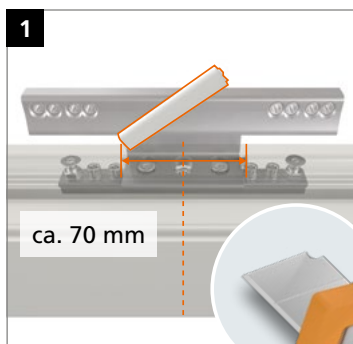

Hahn
KT-RV

Universele knoopvormige
scharnieren voor kunststof deuren

Inbouwhandleiding

Onderdeel

Lagerbussen uit onderhoudsvrije kunststof.
In geen geval smeren!

Montage van het scharnier

Montage van het scharnier

Montage van het scharnier

Peiltjes op de rand van de lagerbus wijzen boven of onder aan:

Aandrukverstelling

Hoogteverstelling

Horizontale verstelling

Hahn KT-RV

Universele knoopvormige
scharnieren voor kunststof deuren

Inbouwhandleiding

Onderdeel

Lagerbussen uit onderhoudsvrije kunststof.
In geen geval smeren!

Montage van het scharnier

Montage van het scharnier

Montage van het scharnier

Aandrukverstelling

Hoogteverstelling