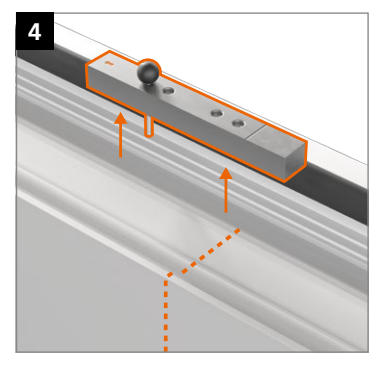

Montage van het scharnier

Peiltjes op de rand van de lagerbus wijzen boven of onder aan:

Aandrukverstelling

Hoogteverstelling

Horizontale verstelling

Hahn KT-RV

Universele knoopvormige
scharnieren voor kunststof deuren

Inbouwhandleiding

Onderdeel

Lagerbussen uit onderhoudsvrije kunststof.
In geen geval smeren!

Montage van het scharnier

Montage van het scharnier

Montage van het scharnier

Aandrukverstelling

Hoogteverstelling

Horizontale verstelling

EBA KT-RV 3-telig Beschlagnut NL/03.24/ Onder voorbehoud van technische wijzigingen.