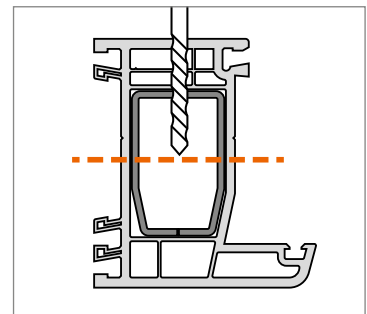

Hahn
KT-RV

Universele knoopvormige
scharnieren voor kunststof deuren

Inbouwhandleiding

Onderdeel

Lagerbussen uit onderhoudsvrije kunststof.
In geen geval smeren!

Montage van het scharnier

Montage van het scharnier

Montage van het scharnier

Peiltjes op de rand van de lagerbus wijzen boven of onder aan:

Aandrukverstelling

Hoogteverstelling

Horizontale verstelling

Hahn KT-RV

Universele knoopvormige
scharnieren voor kunststof deuren

Horizontale verstelling

EBA KT-RV 3-telig Beschlagnut NL/03.24/ Onder voorbehoud van technische wijzigingen.