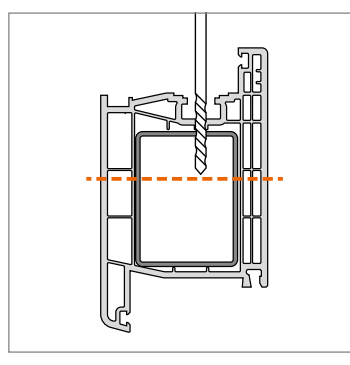

Montage van het scharnier

Peiltjes op de rand van de lagerbus wijzen boven of onder aan:

Aandrukverstelling

Hoogteverstelling

Horizontale verstelling

Hahn KT-RV

Universele knoopvormige
scharnieren voor kunststof deuren

Inbouwhandleiding

Onderdeel

Lagerbussen uit onderhoudsvrije kunststof.
In geen geval smeren!

Montage van het scharnier

Montage van het scharnier

Montage van het scharnier

Aandrukverstelling

Hoogteverstelling

Horizontale verstelling

EBA KT-RV 3-telig Beschlagnut NL/03.24/ Onder voorbehoud van technische wijzigingen.