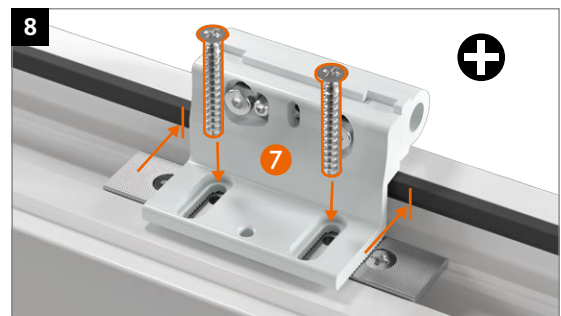

Montage van het scharnier

Peiltjes op de rand van de lagerbus wijzen boven of onder aan:

Aandrukverstelling

Hoogteverstelling

Horizontale verstelling

Hahn KT-RV

Universele knoopvormige
scharnieren voor kunststof deuren

Inbouwhandleiding

Onderdeel

Lagerbussen uit onderhoudsvrije kunststof.
In geen geval smeren!

Montage van het scharnier

Montage van het scharnier

Montage van het scharnier

Aandrukverstelling

Hoogteverstelling

Horizontale verstelling

EBA KT-RV 3-telig Beschlagnut NL/03.24/ Onder voorbehoud van technische wijzigingen.