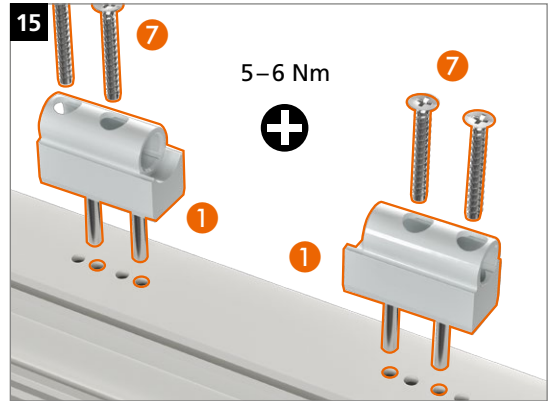

Montage van het scharnier

Peiltjes op de rand van de lagerbus wijzen boven of onder aan:

Aandrukverstelling

Hoogteverstelling

Horizontale verstelling

Hahn KT-RV

Universele knoopvormige
scharnieren voor kunststof deuren

Inbouwhandleiding

Onderdeel

Lagerbussen uit onderhoudsvrije kunststof.
In geen geval smeren!

Montage van het scharnier

Montage van het scharnier

Montage van het scharnier

Aandrukverstelling

Hoogteverstelling

Horizontale verstelling

EBA KT-RV 3-telig Beschlagnut NL/03.24/ Onder voorbehoud van technische wijzigingen.