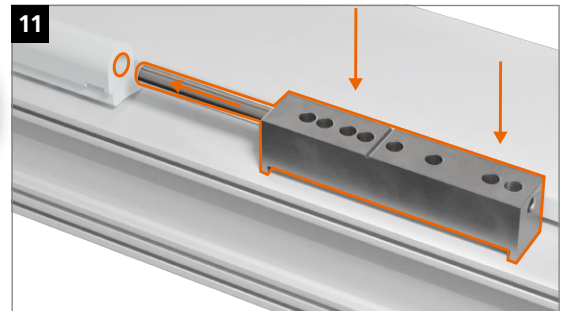

Montage van het scharnier

Peiltjes op de rand van de lagerbus wijzen boven of onder aan:

Aandrukverstelling

Hoogteverstelling

Horizontale verstelling

Hahn KT-RV

Universele knoopvormige
scharnieren voor kunststof deuren

Inbouwhandleiding

Onderdeel

Lagerbussen uit onderhoudsvrije kunststof.
In geen geval smeren!

Montage van het scharnier

Montage van het scharnier

Montage van het scharnier

Aandrukverstelling

Hoogteverstelling

Horizontale verstelling

EBA KT-RV 3-telig Beschlagnut NL/03.24/ Onder voorbehoud van technische wijzigingen.