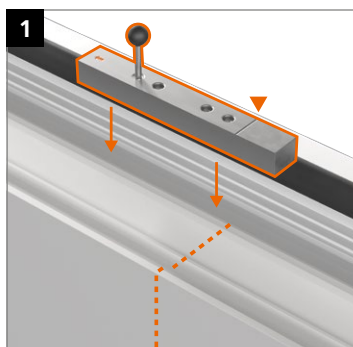

Montage van het scharnier

Peiltjes op de rand van de lagerbus wijzen boven of onder aan:

Aandrukverstelling

Hoogteverstelling

Horizontale verstelling

Hahn KT-RV

Universele knoopvormige
scharnieren voor kunststof deuren

Inbouwhandleiding

Onderdeel

Lagerbussen uit onderhoudsvrije kunststof.
In geen geval smeren!

Montage van het scharnier

Montage van het scharnier

Montage van het scharnier

Aandrukverstelling

Hoogteverstelling

Horizontale verstelling

EBA KT-RV 3-telig Beschlagnut NL/03.24/ Onder voorbehoud van technische wijzigingen.