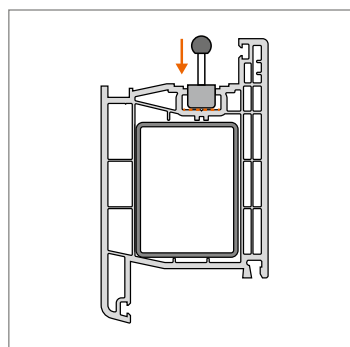

Montage van het scharnier

Peiltjes op de rand van de lagerbus wijzen boven of onder aan:

Aandrukverstelling

Hoogteverstelling

Horizontale verstelling

Hahn KT-RV

Universele knoopvormige
scharnieren voor kunststof deuren

Inbouwhandleiding

Onderdeel

Lagerbussen uit onderhoudsvrije kunststof.
In geen geval smeren!

Montage van het scharnier

Montage van het scharnier

Montage van het scharnier

Aandrukverstelling

Hoogteverstelling

Horizontale verstelling

EBA KT-RV 3-telig Beschlagnut NL/03.24/ Onder voorbehoud van technische wijzigingen.