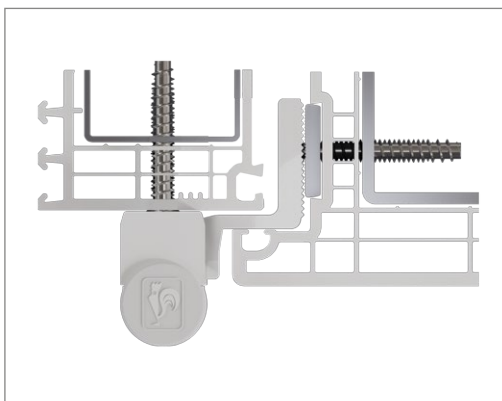

Hahn
KT-RV

Universele knoopvormige
scharnieren voor kunststof deuren

Inbouwhandleiding

Onderdeel

Lagerbussen uit onderhoudsvrije kunststof.
In geen geval smeren!

Montage van het scharnier

Montage van het scharnier

Montage van het scharnier

Peiltjes op de rand van de lagerbus wijzen boven of onder aan:

Aandrukverstelling

Hoogteverstelling

Horizontale verstelling

Hahn KT-RV

Universele knoopvormige
scharnieren voor kunststof deuren

Inbouwhandleiding

Onderdeel

Lagerbussen uit onderhoudsvrije kunststof.
In geen geval smeren!

Montage van het scharnier

Montage van het scharnier

Montage van het scharnier

Aandrukverstelling

Hoogteverstelling

Horizontale verstelling

EBA KT-RV 3-telig Beschlagnut NL/03.24/ Onder voorbehoud van technische wijzigingen.