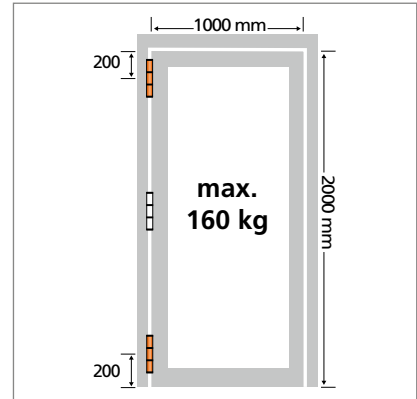

Onderdeel

Lagerbussen uit onderhoudsvrije kunststof.
In geen geval smeren!

Montage van het scharnier