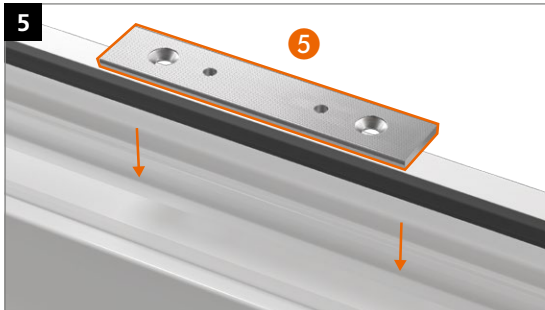

Montage van het scharnier

Peiltjes op de rand van de lagerbus wijzen boven of onder aan:

Aandrukverstelling

Hoogteverstelling

Horizontale verstelling

Hahn KT-RV

Universele knoopvormige
scharnieren voor kunststof deuren

Inbouwhandleiding

Onderdeel

Lagerbussen uit onderhoudsvrije kunststof.
In geen geval smeren!

Montage van het scharnier

Montage van het scharnier

Montage van het scharnier

Aandrukverstelling

Hoogteverstelling

Horizontale verstelling

EBA KT-RV 3-telig Beschlagnut NL/03.24/ Onder voorbehoud van technische wijzigingen.