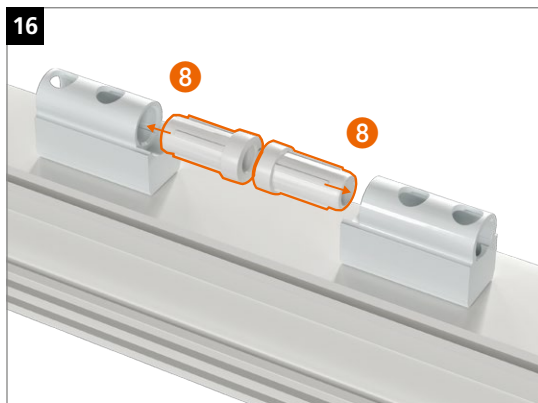

Montage van het scharnier

Peiltjes op de rand van de lagerbus wijzen boven of onder aan:

Aandrukverstelling

Hoogteverstelling

Horizontale verstelling

Hahn KT-RV

Universele knoopvormige
scharnieren voor kunststof deuren

Inbouwhandleiding

Onderdeel

Lagerbussen uit onderhoudsvrije kunststof.
In geen geval smeren!

Montage van het scharnier

Montage van het scharnier

Montage van het scharnier

Aandrukverstelling

Hoogteverstelling

Horizontale verstelling

EBA KT-RV 3-telig Beschlagnut NL/03.24/ Onder voorbehoud van technische wijzigingen.