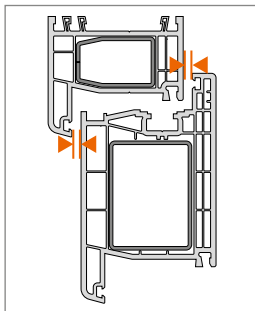

Montage van het scharnier

Peiltjes op de rand van de lagerbus wijzen boven of onder aan:

Aandrukverstelling

Hoogteverstelling

Horizontale verstelling

Hahn KT-RV

Universele knoopvormige
scharnieren voor kunststof deuren

Inbouwhandleiding

Onderdeel

Lagerbussen uit onderhoudsvrije kunststof.
In geen geval smeren!

Montage van het scharnier

Montage van het scharnier

Montage van het scharnier

Aandrukverstelling

Hoogteverstelling

Horizontale verstelling

EBA KT-RV 3-telig Beschlagnut NL/03.24/ Onder voorbehoud van technische wijzigingen.