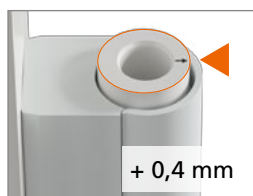

Montage van het scharnier

Peiltjes op de rand van de lagerbus wijzen boven of onder aan:

Aandrukverstelling

Hoogteverstelling

Horizontale verstelling

Hahn KT-RV

Universele knoopvormige
scharnieren voor kunststof deuren