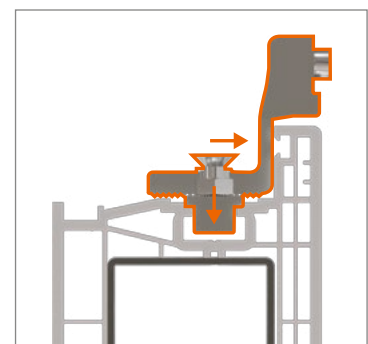

Hahn
KT-RV

Universele knoopvormige
scharnieren voor kunststof deuren

Inbouwhandleiding

Onderdeel

Lagerbussen uit onderhoudsvrije kunststof.
In geen geval smeren!

Montage van het scharnier

Montage van het scharnier

Montage van het scharnier

Peiltjes op de rand van de lagerbus wijzen boven of onder aan:

Aandrukverstelling

Hoogteverstelling

Horizontale verstelling

Hahn KT-RV

Universele knoopvormige
scharnieren voor kunststof deuren

Inbouwhandleiding

Onderdeel

Lagerbussen uit onderhoudsvrije kunststof.
In geen geval smeren!

Montage van het scharnier

Montage van het scharnier

Montage van het scharnier

Aandrukverstelling

Hoogteverstelling