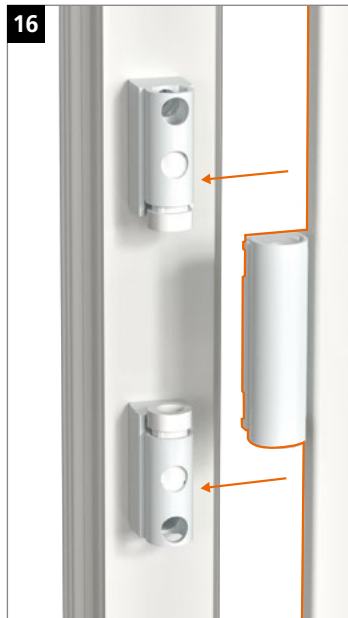

Hahn
KT-RV

Universele knoopvormige
scharnieren voor kunststof deuren

Inbouwhandleiding

Onderdeel

Lagerbussen uit onderhoudsvrije kunststof.
In geen geval smeren!

Montage van het scharnier

Montage van het scharnier

Montage van het scharnier

Peiltjes op de rand van de lagerbus wijzen boven of onder aan:

Aandrukverstelling

Hoogteverstelling

Horizontale verstelling

Hahn KT-RV

Universele knoopvormige
scharnieren voor kunststof deuren

Horizontale verstelling

EBA KT-RV 3-telig Beschlagnut NL/03.24/ Onder voorbehoud van technische wijzigingen.