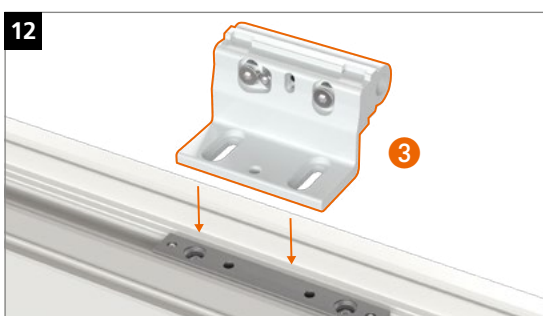

Hahn
KT-RV

Universele knoopvormige
scharnieren voor kunststof deuren

Inbouwhandleiding

Onderdeel

Lagerbussen uit onderhoudsvrije kunststof.
In geen geval smeren!

Montage van het scharnier

Montage van het scharnier

Montage van het scharnier

Peiltjes op de rand van de lagerbus wijzen boven of onder aan:

Aandrukverstelling

Hoogteverstelling

Horizontale verstelling

Hahn KT-RV

Universele knoopvormige
scharnieren voor kunststof deuren