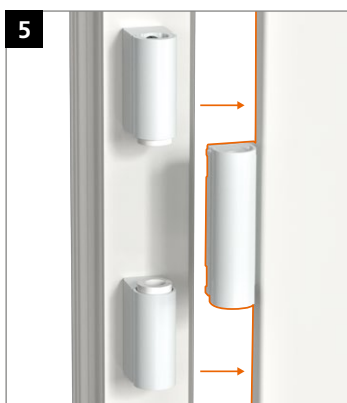

Montage van het scharnier

Peiltjes op de rand van de lagerbus wijzen boven of onder aan:

Aandrukverstelling

Hoogteverstelling

Horizontale verstelling

Hahn KT-RV

Universele knoopvormige
scharnieren voor kunststof deuren

Inbouwhandleiding

Onderdeel

Lagerbussen uit onderhoudsvrije kunststof.
In geen geval smeren!

Montage van het scharnier

Montage van het scharnier

Montage van het scharnier

Aandrukverstelling

Hoogteverstelling

Horizontale verstelling

EBA KT-RV 3-telig Beschlagnut NL/03.24/ Onder voorbehoud van technische wijzigingen.