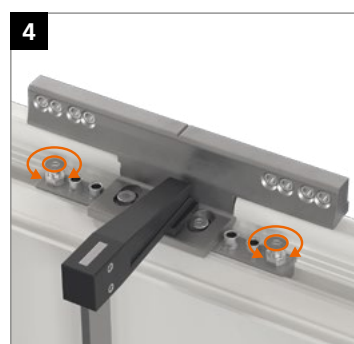

Hahn
KT-RV

Universele knoopvormige
scharnieren voor kunststof deuren

Inbouwhandleiding

Onderdeel

Lagerbussen uit onderhoudsvrije kunststof.
In geen geval smeren!

Montage van het scharnier

Montage van het scharnier

Montage van het scharnier

Peiltjes op de rand van de lagerbus wijzen boven of onder aan:

Aandrukverstelling

Hoogteverstelling

Horizontale verstelling

Hahn KT-RV

Universele knoopvormige
scharnieren voor kunststof deuren

Horizontale verstelling

EBA KT-RV 3-telig Beschlagnut NL/03.24/ Onder voorbehoud van technische wijzigingen.