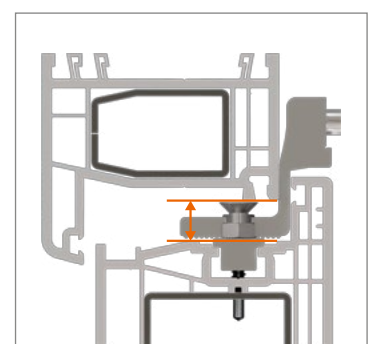

Hahn
KT-RV

Universele knoopvormige
scharnieren voor kunststof deuren

Inbouwhandleiding

Onderdeel

Lagerbussen uit onderhoudsvrije kunststof.
In geen geval smeren!

Montage van het scharnier

Montage van het scharnier

Montage van het scharnier

Peiltjes op de rand van de lagerbus wijzen boven of onder aan:

Aandrukverstelling

Hoogteverstelling

Horizontale verstelling

Hahn KT-RV

Universele knoopvormige
scharnieren voor kunststof deuren

Inbouwhandleiding

Onderdeel

Lagerbussen uit onderhoudsvrije kunststof.
In geen geval smeren!

Montage van het scharnier

Montage van het scharnier

Montage van het scharnier

Aandrukverstelling

Hoogteverstelling

Horizontale verstelling

EBA KT-RV 3-telig Beschlagnut NL/03.24/ Onder voorbehoud van technische wijzigingen.