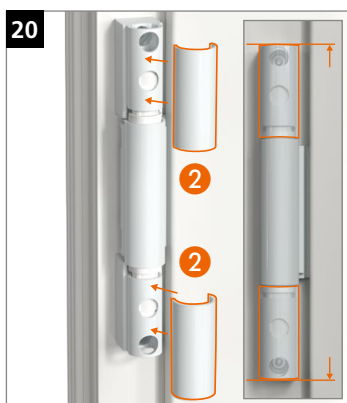

Montage van het scharnier

Peiltjes op de rand van de lagerbus wijzen boven of onder aan:

Aandrukverstelling

Hoogteverstelling

Horizontale verstelling

Hahn KT-RV

Universele knoopvormige
scharnieren voor kunststof deuren

Inbouwhandleiding

Onderdeel

Lagerbussen uit onderhoudsvrije kunststof.
In geen geval smeren!

Montage van het scharnier

Montage van het scharnier

Montage van het scharnier

Aandrukverstelling

Hoogteverstelling

Horizontale verstelling

EBA KT-RV 3-telig Beschlagnut NL/03.24/ Onder voorbehoud van technische wijzigingen.