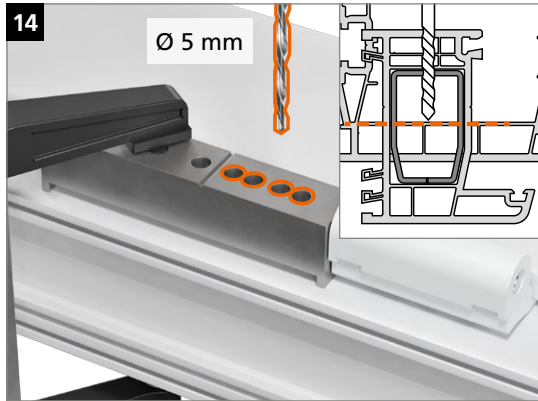

Montage van het scharnier

Peiltjes op de rand van de lagerbus wijzen boven of onder aan:

Aandrukverstelling

Hoogteverstelling

Horizontale verstelling

Hahn KT-RV

Universele knoopvormige
scharnieren voor kunststof deuren

Inbouwhandleiding

Onderdeel

Lagerbussen uit onderhoudsvrije kunststof.
In geen geval smeren!

Montage van het scharnier

Montage van het scharnier

Montage van het scharnier

Aandrukverstelling

Hoogteverstelling

Horizontale verstelling

EBA KT-RV 3-telig Beschlagnut NL/03.24/ Onder voorbehoud van technische wijzigingen.