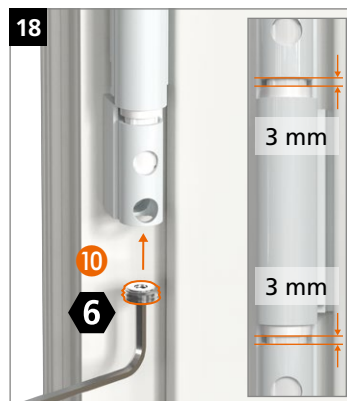

Montage van het scharnier

Peiltjes op de rand van de lagerbus wijzen boven of onder aan:

Aandrukverstelling

Hoogteverstelling

Horizontale verstelling

Hahn KT-RV

Universele knoopvormige
scharnieren voor kunststof deuren

Inbouwhandleiding

Onderdeel

Lagerbussen uit onderhoudsvrije kunststof.
In geen geval smeren!

Montage van het scharnier

Montage van het scharnier

Montage van het scharnier

Aandrukverstelling

Hoogteverstelling

Horizontale verstelling

EBA KT-RV 3-telig Beschlagnut NL/03.24/ Onder voorbehoud van technische wijzigingen.