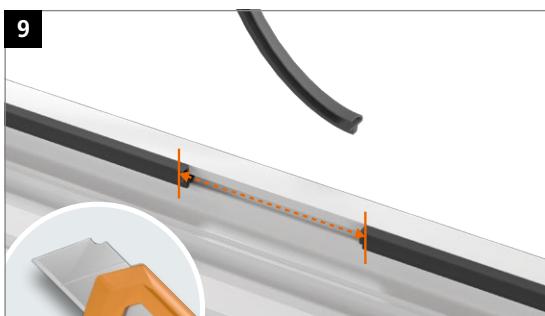

Montage van het scharnier

Peiltjes op de rand van de lagerbus wijzen boven of onder aan:

Aandrukverstelling

Hoogteverstelling

Horizontale verstelling

Hahn KT-RV

Universele knoopvormige
scharnieren voor kunststof deuren

Inbouwhandleiding

Onderdeel

Lagerbussen uit onderhoudsvrije kunststof.
In geen geval smeren!

Montage van het scharnier

Montage van het scharnier

Montage van het scharnier

Aandrukverstelling

Hoogteverstelling

Horizontale verstelling

EBA KT-RV 3-telig Beschlagnut NL/03.24/ Onder voorbehoud van technische wijzigingen.