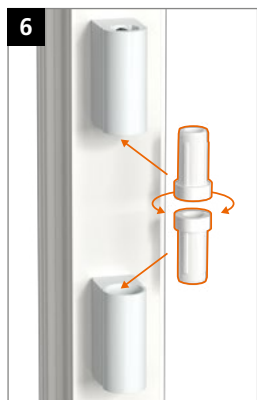

Hahn
KT-RV

Universele knoopvormige
scharnieren voor kunststof deuren

Inbouwhandleiding

Onderdeel

Lagerbussen uit onderhoudsvrije kunststof.
In geen geval smeren!

Montage van het scharnier

Montage van het scharnier

Montage van het scharnier

Peiltjes op de rand van de lagerbus wijzen boven of onder aan:

Aandrukverstelling

Hoogteverstelling

Horizontale verstelling

Hahn KT-RV

Universele knoopvormige
scharnieren voor kunststof deuren

Inbouwhandleiding

Onderdeel

Lagerbussen uit onderhoudsvrije kunststof.
In geen geval smeren!

Montage van het scharnier

Montage van het scharnier

Montage van het scharnier

Aandrukverstelling

Hoogteverstelling

Horizontale verstelling

EBA KT-RV 3-telig Beschlagnut NL/03.24/ Onder voorbehoud van technische wijzigingen.