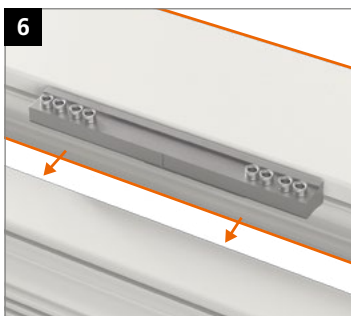

Hahn
KT-RV

Universele knoopvormige
scharnieren voor kunststof deuren

Inbouwhandleiding

Onderdeel

Lagerbussen uit onderhoudsvrije kunststof.
In geen geval smeren!

Montage van het scharnier

Montage van het scharnier

Montage van het scharnier

Peiltjes op de rand van de lagerbus wijzen boven of onder aan:

Aandrukverstelling

Hoogteverstelling

Horizontale verstelling

Hahn KT-RV

Universele knoopvormige
scharnieren voor kunststof deuren

Inbouwhandleiding

Onderdeel

Lagerbussen uit onderhoudsvrije kunststof.
In geen geval smeren!

Montage van het scharnier

Montage van het scharnier

Montage van het scharnier

Aandrukverstelling

Hoogteverstelling

Horizontale verstelling

EBA KT-RV 3-telig Beschlagnut NL/03.24/ Onder voorbehoud van technische wijzigingen.