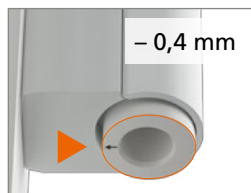

Montage van het scharnier

Peiltjes op de rand van de lagerbus wijzen boven of onder aan:

Aandrukverstelling

Hoogteverstelling

Horizontale verstelling

Hahn KT-RV

Universele knoopvormige
scharnieren voor kunststof deuren