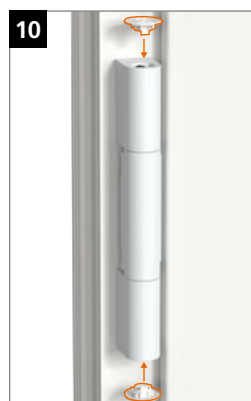

Hahn
KT-RV

Universele knoopvormige
scharnieren voor kunststof deuren

Inbouwhandleiding

Onderdeel

Lagerbussen uit onderhoudsvrije kunststof.
In geen geval smeren!

Montage van het scharnier

Montage van het scharnier

Montage van het scharnier

Peiltjes op de rand van de lagerbus wijzen boven of onder aan:

Aandrukverstelling

Hoogteverstelling

Horizontale verstelling

Hahn KT-RV

Universele knoopvormige
scharnieren voor kunststof deuren

Horizontale verstelling

EBA KT-RV 3-telig Beschlagnut NL/03.24/ Onder voorbehoud van technische wijzigingen.