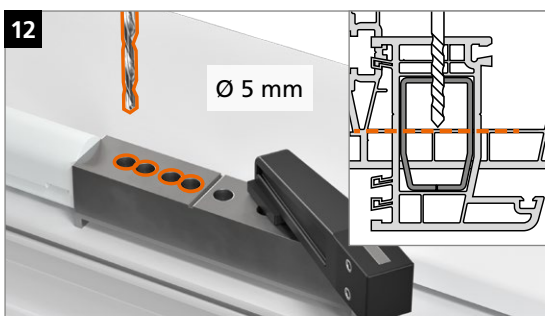

Montage van het scharnier

Peiltjes op de rand van de lagerbus wijzen boven of onder aan:

Aandrukverstelling

Hoogteverstelling

Horizontale verstelling

Hahn KT-RV

Universele knoopvormige
scharnieren voor kunststof deuren

Inbouwhandleiding

Onderdeel

Lagerbussen uit onderhoudsvrije kunststof.
In geen geval smeren!

Montage van het scharnier

Montage van het scharnier

Montage van het scharnier

Aandrukverstelling

Hoogteverstelling

Horizontale verstelling

EBA KT-RV 3-telig Beschlagnut NL/03.24/ Onder voorbehoud van technische wijzigingen.