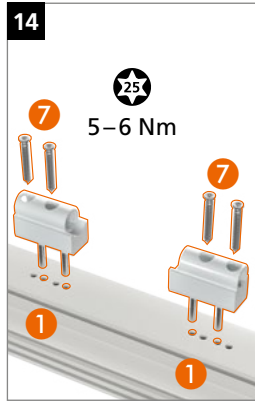

Hahn
KT-RV

Universele knoopvormige
scharnieren voor kunststof deuren

Inbouwhandleiding

Onderdeel

Lagerbussen uit onderhoudsvrije kunststof.
In geen geval smeren!

Montage van het scharnier

Montage van het scharnier

Montage van het scharnier

Peiltjes op de rand van de lagerbus wijzen boven of onder aan:

Aandrukverstelling

Hoogteverstelling

Horizontale verstelling

Hahn KT-RV

Universele knoopvormige
scharnieren voor kunststof deuren

Horizontale verstelling

EBA KT-RV 3-telig Beschlagnut NL/03.24/ Onder voorbehoud van technische wijzigingen.