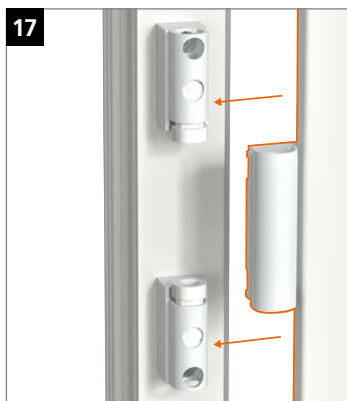

Montage van het scharnier

Peiltjes op de rand van de lagerbus wijzen boven of onder aan:

Aandrukverstelling

Hoogteverstelling

Horizontale verstelling

Hahn KT-RV

Universele knoopvormige
scharnieren voor kunststof deuren

Inbouwhandleiding

Onderdeel

Lagerbussen uit onderhoudsvrije kunststof.
In geen geval smeren!

Montage van het scharnier

Montage van het scharnier

Montage van het scharnier

Aandrukverstelling

Hoogteverstelling

Horizontale verstelling

EBA KT-RV 3-telig Beschlagnut NL/03.24/ Onder voorbehoud van technische wijzigingen.